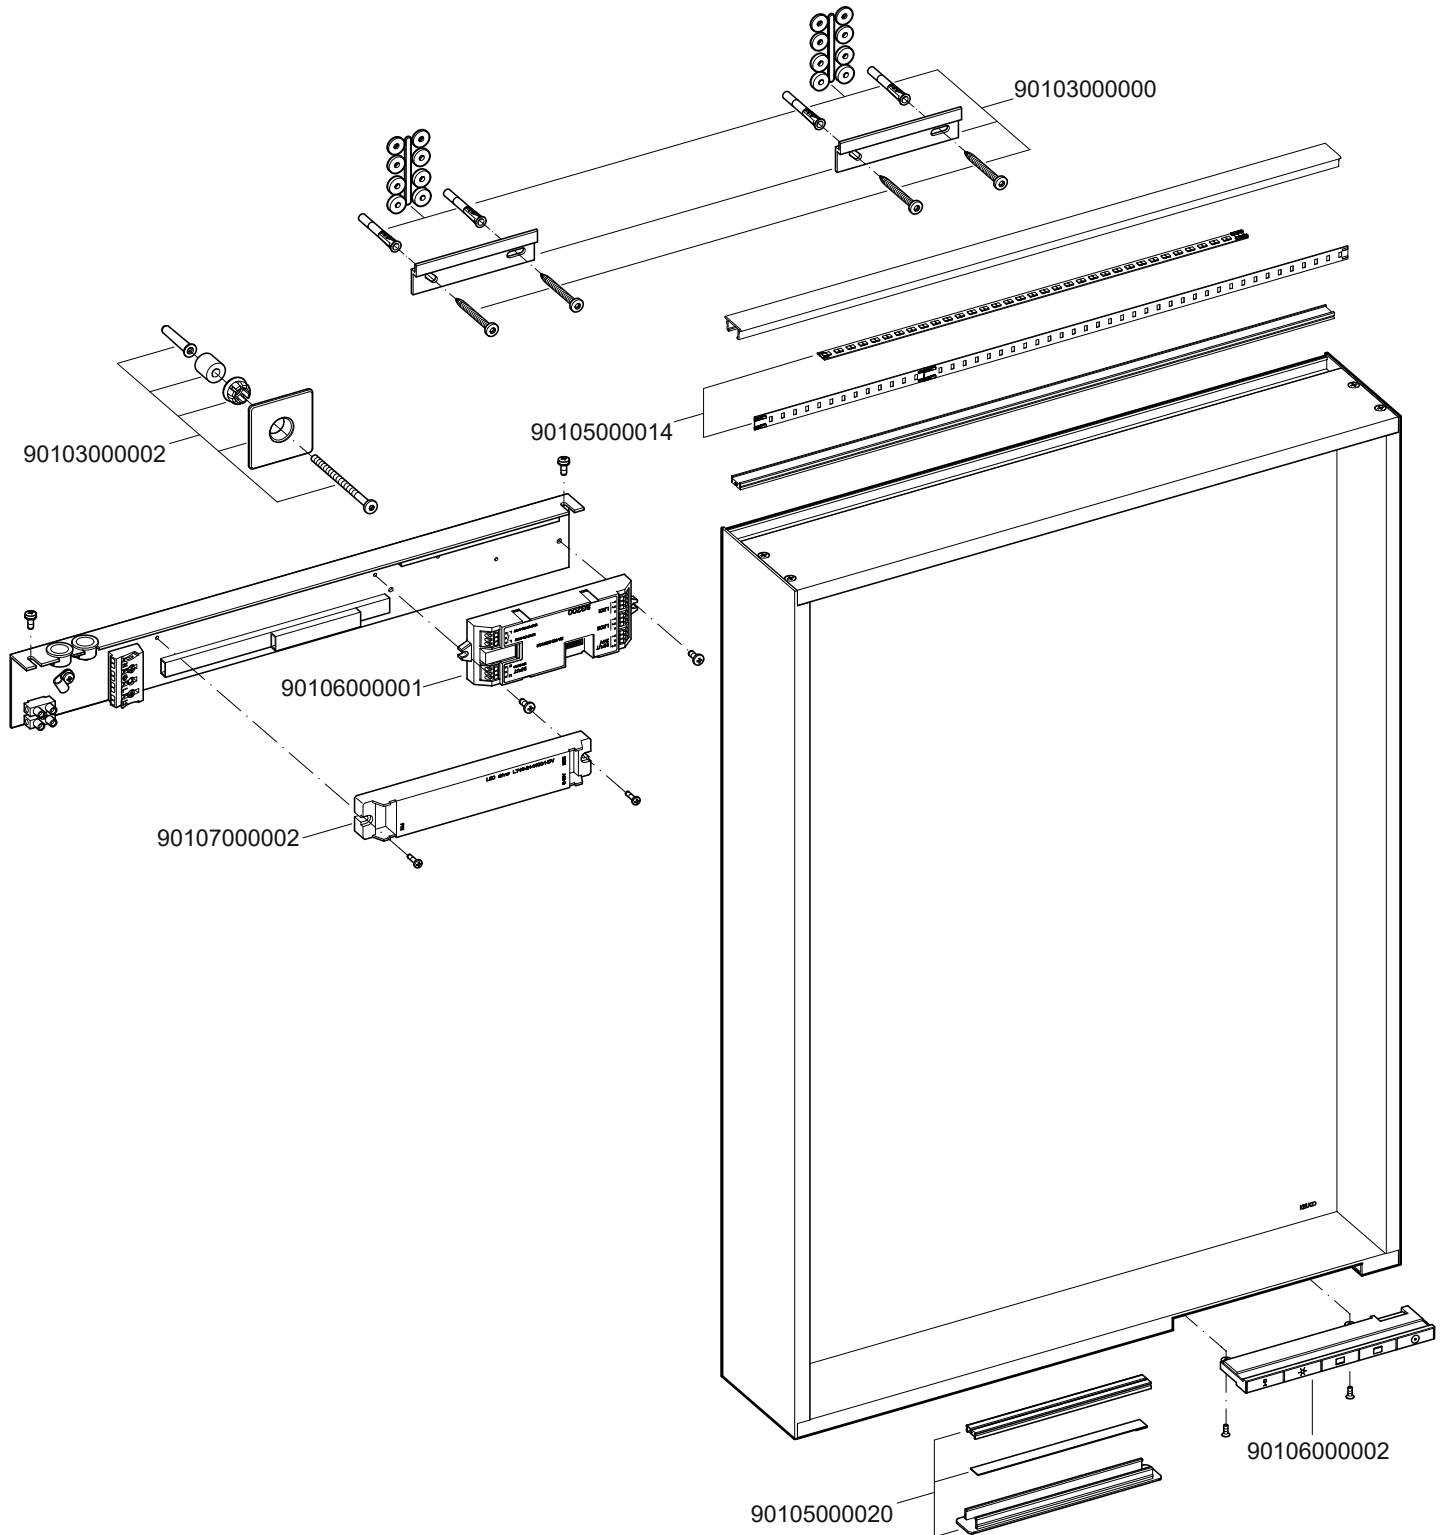

DE Ersatzteile
EN Spare parts
ES Piezas de recambio

FR Pièces de rechange
IT Ricambi
NL Reserveonderdelen

CS Náhradní díly
PL Części zamienne
RU Запчасти

KEUCO

X-Line Plan

33297 XX1500 33097 XX1500 07897 171500

XX = 11, 14, 18, 29, 30, 97