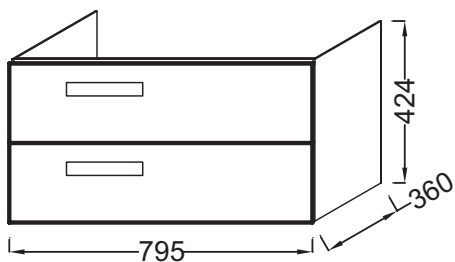

**Технические характеристики**

- РАЗМЕРЫ (СМ): 79,50 x 36 x 42,40 см
- МАТЕРИАЛ: Лак или меламин
- РЕШЕНИЕ ХРАНЕНИЯ: Выдвижные ящики
- ФИКСАЦИЯ: Установщику понадобится набор крепежей для монтажа на стену
- ВЕС: 28 кг
- МЕСТО ДЛЯ ХРАНЕНИЯ: 2 выдвижных ящика с механизмом «плавное закрывание»
- ПРОДУКТ В КОМПЛЕКТЕ: (смеситель, раковину и крепеж нужно заказывать отдельно)
- РЕКОМЕНДОВАННЫЙ СМЕСИТЕЛЬ: Смесители Stance - элегантность и легкость

**Технический чертёж**

Спецификация продукта: Мебель для раковины-столешницы 80 см, 2 выдвижных ящика. EB1302. Коллекция: RYTHMIK. РАЗМЕРЫ (СМ): 79,50 x 36 x 42,40 см. ВЕС: 28 кг. МАТЕРИАЛ: Лак или меламин. МЕСТО ДЛЯ ХРАНЕНИЯ: 2 выдвижных ящика с механизмом «плавное закрывание». РЕШЕНИЕ ХРАНЕНИЯ: Выдвижные ящики. ПРОДУКТ В КОМПЛЕКТЕ: (смеситель, раковину и крепеж нужно заказывать отдельно). ФИКСАЦИЯ: Установщику понадобится набор крепежей для монтажа на стену. РЕКОМЕНДОВАННЫЙ СМЕСИТЕЛЬ: Смесители Stance - элегантность и легкость.