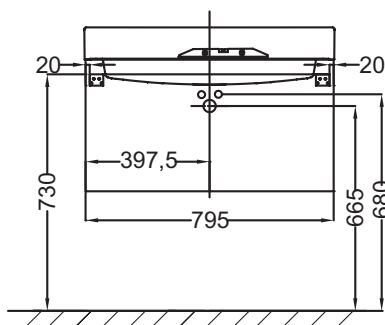

**Технические характеристики**

- РАЗМЕРЫ (СМ): 79,50 x 36 x 42,40 см
- МАТЕРИАЛ: Лак или меламин
- РЕШЕНИЕ ХРАНЕНИЯ: Выдвижные ящики
- ФИКСАЦИЯ: Установщику понадобится набор крепежей для монтажа на стену
- ВЕС: 28 кг
- МЕСТО ДЛЯ ХРАНЕНИЯ: 2 выдвижных ящика с механизмом «плавное закрывание»
- ПРОДУКТ В КОМПЛЕКТЕ: (смеситель, раковину и крепеж нужно заказывать отдельно)
- РЕКОМЕНДОВАННЫЙ СМЕСИТЕЛЬ: Смесители Stance - элегантность и легкость

**Технический чертёж**

Спецификация продукта: Мебель для раковины-столешницы 80 см, 2 выдвижных ящика. EB1302. Коллекция: RYTHMIK. РАЗМЕРЫ (СМ): 79,50 x 36 x 42,40 см. ВЕС: 28 кг. МАТЕРИАЛ: Лак или меламин. МЕСТО ДЛЯ ХРАНЕНИЯ: 2 выдвижных ящика с механизмом «плавное закрывание». РЕШЕНИЕ ХРАНЕНИЯ: Выдвижные ящики. ПРОДУКТ В КОМПЛЕКТЕ: (смеситель, раковину и крепеж нужно заказывать отдельно). ФИКСАЦИЯ: Установщику понадобится набор крепежей для монтажа на стену. РЕКОМЕНДОВАННЫЙ СМЕСИТЕЛЬ: Смесители Stance - элегантность и легкость.