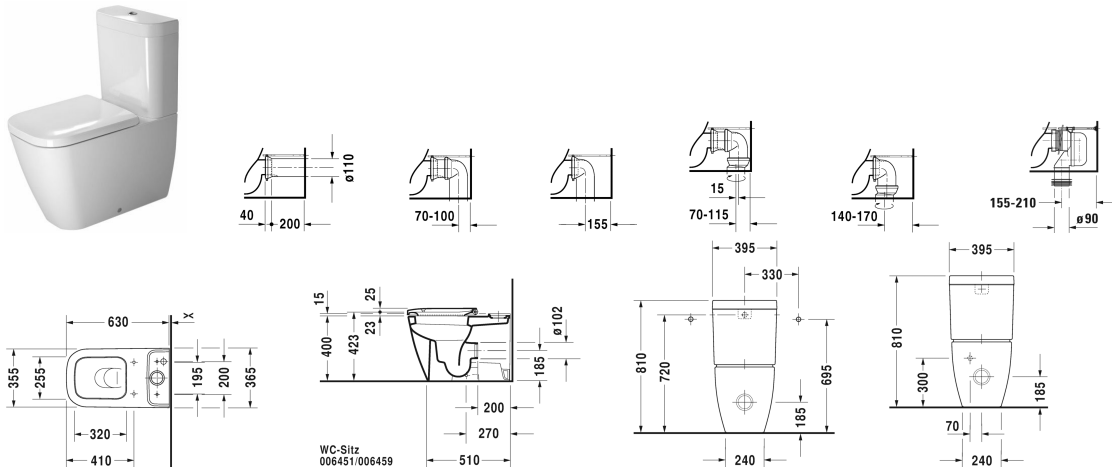

Harry D.2 Унитаз комбинированный # 213409..00 / 213409..00

| < 365 мм > |

Унитаз комбинированный	Размеры	Вес	Номер заказа
<p>(не вкл. бачок), с вертикальным смывом, сток для комплекта подключения варио, сток горизонтальный и вертикальный 70 - 170 мм, длина регулируется, а также колено для подключения варио, сток вертикальный 155-210 мм, включая крепление</p>			
Цвета			
<p>00 Белый Alpin 20 HygieneGlaze (антибактериальная керамическая глазурь с практически неограниченной эффективностью)</p>			
Вариант			
<p>♣ 4,5 л</p>	365 x 630 мм	37,800 кг	213409..00
<p>♣ 4,5 л</p>	365 x 630 мм	37,800 кг	213409..00
<p>Сантехническая керамика со специальным покрытием WonderGliss остается чистой и красивой в течение долгого времени. При заказе WonderGliss добавьте "1" на 11-м месте в артикуле модели.</p>			
Принадлежности			
Соединительное колено Varjo для вертикального стока	Ø 100 мм	0,700 кг	899025
Комплект подключения варио вкл. эксцентрик	Ø 110 мм	1,500 кг	001422
Соответствующая продукция			
Бачок , 395 x 160 мм	395 x 160 мм		093400
Бачок для подключения снизу слева, 395 x 160 мм	395 x 160 мм		093410
Сиденье для унитаза съемный вариант, петли: нерж. сталь, без автоматического опускания,			006451

Нарру D.2 Унитаз комбинированный # 213409..00 /
213409..00

|< 365 мм >|

Сиденье для унитаза съемный вариант, петли: нерж. сталь, с автоматическим закрыванием,		006459
Бачок для подключения снизу слева, вариант для Великобритании, 395 x 160 мм	395 x 160 мм	093415

Все чертежи содержат необходимые размеры с соблюдением стандартных допусков. Они указаны в мм и не являются обязательными. Точные размеры, в частности для монтажа по индивидуальному заказу, можно получить только по готовому изделию.