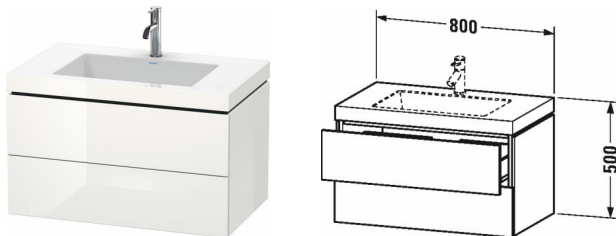

L-Cube Умывальник мебельный с подвесной тумбочкой c-bonded в комплекте # LC6927 N/O/T

| < 800 мм > |

Умывальник мебельный с подвесной тумбочкой c-bonded в комплекте	Размеры	Вес	Номер заказа
2 выдвижных ящика, верхний ящик, вкл. вырез и крышку для сифона, без перелива, с плоскостью под смеситель, включая выпуск с керамической крышкой, включая малогабаритный сифон			
Цвета			
M03 Нефритовый глянец лаковый M07 Бетонно-серый матовый декор M09 Светло-голубой матовый декор M10 Абрикосово-жемчужный глянец лаковый M11 Кашемировый дуб M12 Дуб брашированный, натуральный шпон M13 Американский орех, натуральный шпон M14 Терра, декор M18 Белый матовый, декор M20 Абрикосово-жемчужный шелковисто-матовый лак M21 Орех темный декор M22 Белый глянец лаковый M27 Белая сирень, глянец лаковый M31 Сосна серебристая, декор M38 Доломитово-серый глянец лаковый M40 Черный глянец лаковый M43 Базальт матовый, декор M47 Каменно-синий глянец лаковый M49 Графит матовый, декор M51 Сосна коричневая, декор M52 Европейский дуб, декор M53 Каштан темный, декор M61 Коричнево-оливковый глянец лаковый M69 Орех брашированный (натуральный шпон) M71 Средиземноморский дуб M72 Дуб брашированный, натуральный шпон M73 Тичинская вишня M75 Лен, декор M79 Орех натуральный, декор M80 Graphit Super Matt M85 Белый глянец лаковый M86 Капучино глянец лаковый M87 Белая сирень шелковисто-матовый M89 Фланелево-серый глянец лаковый M90 Фланелево-серый шелковисто-матовый M91 Серо-коричневый декор			
Вариант			
мебельный умывальник Vero Air включен	800 x 480 мм		LC6927 N/O/T
Справка			
Данный продукт поставляется только в комбинации с керамической серией Vero Air и мебельной серией L-Cube, Тумбочка прочно склеивается с умывальником и поставляется как один предмет, Мебельные умывальники не поставляются с WonderGliss, Керамика крепится на стену с помощью отдельной монтажной планки (включена в комплект), подвесные болты для монтажной планки не включены в поставку, соблюдайте инструкцию. Система разделителей не монтируется дополнительно, она должна быть установлена на фабрике., Необходимые данные для заказа:, - внутренние разделители да/нет, - орех 77 или клен 78