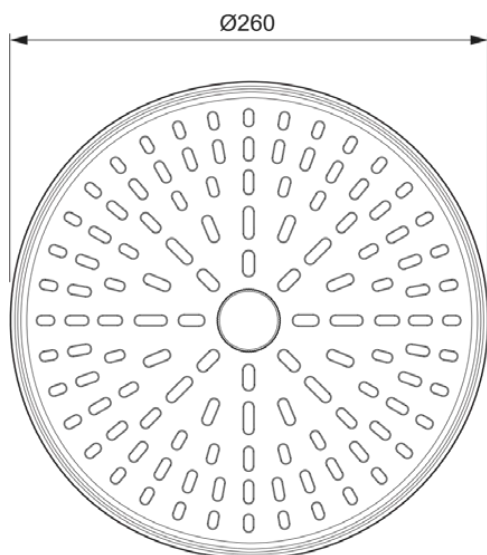

IDEALRAIN ALU+

BD581XG

IDEALRAIN ALU+ | Верхний душ 260x91x260 mm в покрытии черный матовый, 12 l/min (3 bar) | Выпрямитель струи, Многофункциональные душевые лейки, WRAS

Фото и схема

Общая информация

| | |
|-------------------------------|----------------------------|
| Тип изделия: | Верхний душ |
| Подтип изделия: | Верхний душ |
| Бренд: | Ideal Standard |
| Коллекция: | IDEALRAIN ALU+ |
| Дизайнер: | Palomba Serafini Associati |
| Colour: | XG - Черный Матовый |
| Эффект обработки поверхности: | Матовые |
| Высота (мм): | 260 |
| Ширина (мм): | 260 |
| Длина / Проекция (мм): | 91 |
| Способ крепления: | Шаровое соединение |
| Вес нетто (кг): | 0.75 |
| EAN-код: | 3800861117148 |