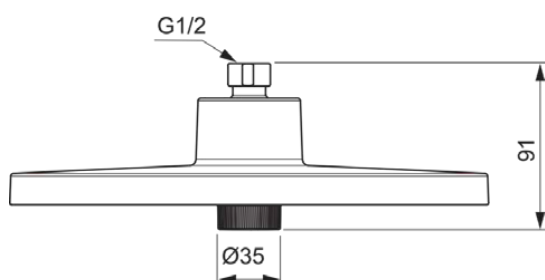

IDEALRAIN ALU+

BD581XG

IDEALRAIN ALU+ | Верхний душ 260x91x260 mm в покрытии черный матовый, 12 l/min (3 bar) | Выпрямитель струи, Многофункциональные душевые лейки, WRAS

Фото и схема

Общая информация

| | |
|-------------------------------|----------------------------|
| Тип изделия: | Верхний душ |
| Подтип изделия: | Верхний душ |
| Бренд: | Ideal Standard |
| Коллекция: | IDEALRAIN ALU+ |
| Дизайнер: | Palomba Serafini Associati |
| Colour: | XG - Черный Матовый |
| Эффект обработки поверхности: | Матовые |
| Высота (мм): | 260 |
| Ширина (мм): | 260 |
| Длина / Проекция (мм): | 91 |
| Способ крепления: | Шаровое соединение |
| Вес нетто (кг): | 0.75 |
| EAN-код: | 3800861117148 |