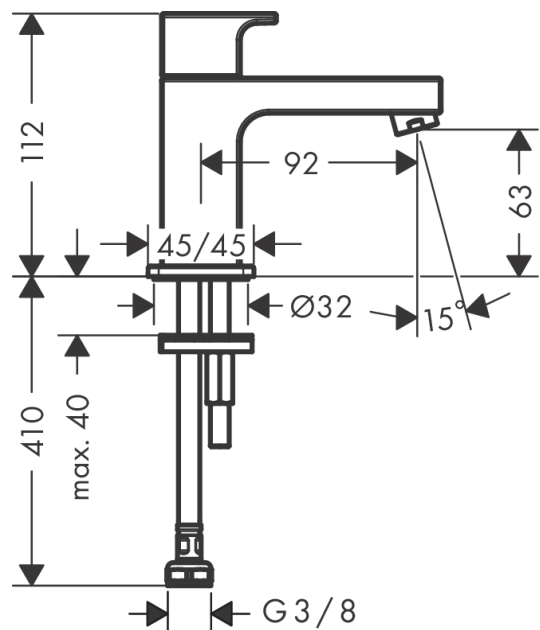

Vernis Shape

Кран для холодной воды 70, без сливного набора

Поверхности : хром Артикульный номер: 71592000

Описание

Характеристики

- ComfortZone 70
- выступ 92 мм
- тип струи: обычная струя
- максимальный расход воды при 3 бар: 5 л/мин
- керамический узел смешивания
- только для холодной воды
- вид соединения: соединительные шланги G 3/8

Технология

Продукт

Чертеж

График расхода воды

Vernis Shape

Кран для холодной воды 70, без сливного набора

Поверхности : **хром** Артикульный номер: **71592000**

Покомпонентное изображение

Год выпуска: >04/21

Vernis Shape

Кран для холодной воды 70, без сливного набора

Поверхности : **хром** Артикульный номер: **71592000**

Перечень запасных частей

Год выпуска: >04/21

Позиция	Описание	Артикульный номер	PC	PU
1	handle	93901000	-	1
2	handle fixing set	94184000	-	1
3	shut off unit right closing	93839000	-	1
4	aerator cpl.	93900000	-	1
5	fixing set	96016000	-	1
6	connection hose 450 mm M8x0,75 G3/8	97206000	-	1
7	O-ring 7x1,5	98422000	-	1