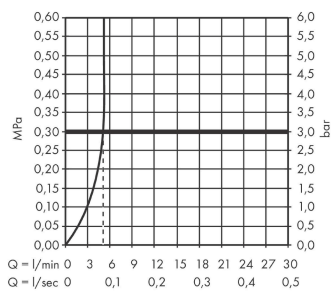

Vernis Shape

Кран для холодной воды 70, без сливного набора

Поверхности : хром Артикульный номер: 71592000

Описание

Характеристики

- ComfortZone 70
- выступ 92 мм
- тип струи: обычная струя
- максимальный расход воды при 3 бар: 5 л/мин
- керамический узел смешивания
- только для холодной воды
- вид соединения: соединительные шланги G 3/8

Технология

Продукт

Чертеж

График расхода воды

Vernis Shape

Кран для холодной воды 70, без сливного набора

Поверхности : **хром** Артикульный номер: **71592000**

Покомпонентное изображение