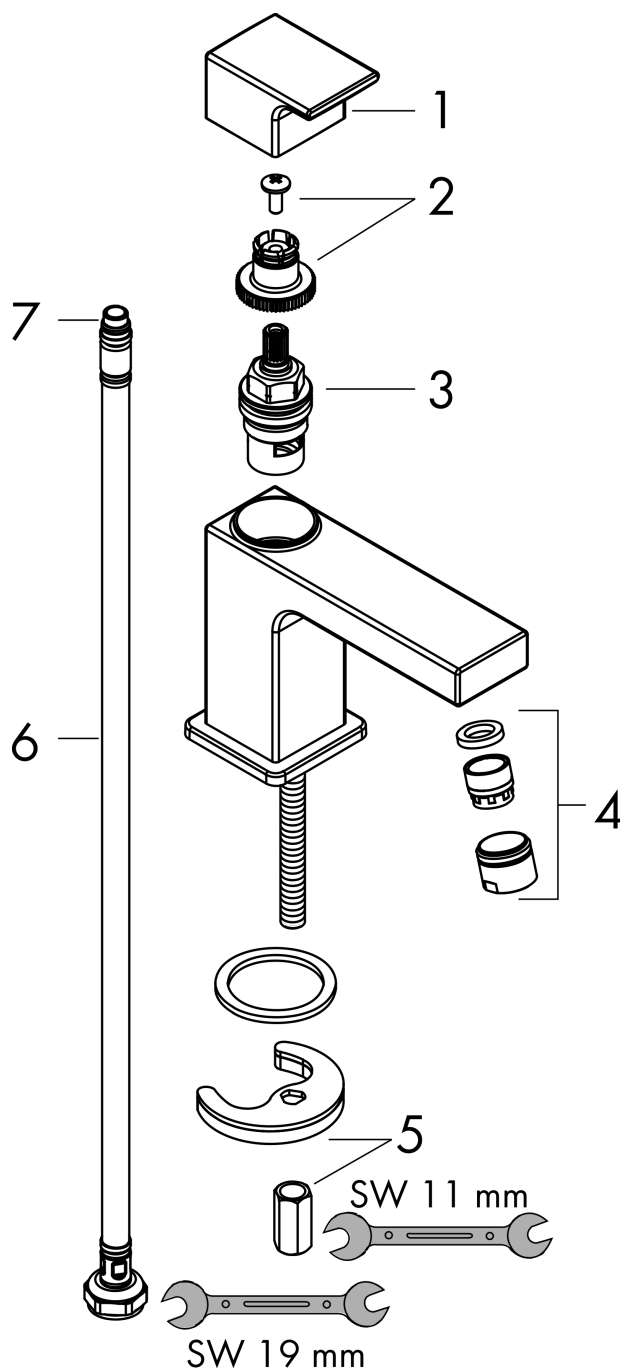

Vernis Shape

Кран для холодной воды 70, без сливного набора

Поверхности : хром Артикульный номер: 71592000

Описание

Характеристики

- ComfortZone 70
- выступ 92 мм
- тип струи: обычная струя
- максимальный расход воды при 3 бар: 5 л/мин
- керамический узел смешивания
- только для холодной воды
- вид соединения: соединительные шланги G 3/8

Технология

Продукт

Чертеж

График расхода воды

Vernis Shape

Кран для холодной воды 70, без сливного набора

Поверхности : **хром** Артикульный номер: **71592000**

Покомпонентное изображение

Год выпуска: >04/21

Vernis Shape

Кран для холодной воды 70, без сливного набора

Поверхности : **хром** Артикульный номер: **71592000**

Перечень запасных частей

Год выпуска: >04/21

Позиция	Описание	Артикульный номер	PC	PU
1	handle	93901000	-	1
2	handle fixing set	94184000	-	1
3	shut off unit right closing	93839000	-	1
4	aerator cpl.	93900000	-	1
5	fixing set	96016000	-	1
6	connection hose 450 mm M8x0,75 G3/8	97206000	-	1
7	O-ring 7x1,5	98422000	-	1