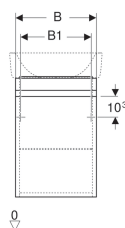

Тумба для раковины Geberit Renova Plan, с одной дверью

Образец

Характеристики

- Подвесной
- С одной дверцей
- Утопленная ручка для открывания
- Дверь с демпфирующим механизмом
- Сторона расположения петель: слева или справа
- С защитой от конденсата

- Фронтальная часть из МДФ
- Поставляется в собранном состоянии

Технические характеристики

Материал | Влагостойкое трехслойная ДСП

Объем поставки

- Крепеж

Арт. №	Цвет / поверхность	В	В1	Ширина раковина	Н	Т	Т1
869045000	Белый / Высокоглянцевое покрытие	39.4 см	34.5 см	45 см	58.6 см	29 см	26 см
869050000	Белый / Высокоглянцевое покрытие	41.4 см	36.5 см	50 см	58.6 см	34.5 см	31.5 см
869046000	Темно-серый / Матовое покрытие	39.4 см	34.5 см	45 см	58.6 см	29 см	26 см
869051000	Темно-серый / Матовое покрытие	41.4 см	36.5 см	50 см	58.6 см	34.5 см	31.5 см
869047000	Вяз / Ламинированное покрытие	39.4 см	34.5 см	45 см	58.6 см	29 см	26 см
869052000	Вяз / Ламинированное покрытие	41.4 см	36.5 см	50 см	58.6 см	34.5 см	31.5 см
869053000	Дуб / Ламинированное покрытие	41.4 см	36.5 см	50 см	58.6 см	34.5 см	31.5 см
869048000	Дуб / Ламинированное покрытие	39.4 см	34.5 см	45 см	58.6 см	29 см	26 см