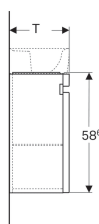

Тумба для раковины Geberit Renova Plan, с одной дверью

Образец

Характеристики

- Подвесной
- С одной дверцей
- Утопленная ручка для открывания
- Дверь с демпфирующим механизмом
- Сторона расположения петель: слева или справа
- С защитой от конденсата

- Фронтальная часть из МДФ
- Поставляется в собранном состоянии

Технические характеристики

Материал | Влагостойкое трехслойная ДСП

Объем поставки

- Крепеж

Арт. №	Цвет / поверхность	В	В1	Ширина раковина	Н	Т	Т1
869045000	Белый / Высокоглянцевое покрытие	39.4 см	34.5 см	45 см	58.6 см	29 см	26 см
869050000	Белый / Высокоглянцевое покрытие	41.4 см	36.5 см	50 см	58.6 см	34.5 см	31.5 см
869046000	Темно-серый / Матовое покрытие	39.4 см	34.5 см	45 см	58.6 см	29 см	26 см
869051000	Темно-серый / Матовое покрытие	41.4 см	36.5 см	50 см	58.6 см	34.5 см	31.5 см
869047000	Вяз / Ламинированное покрытие	39.4 см	34.5 см	45 см	58.6 см	29 см	26 см
869052000	Вяз / Ламинированное покрытие	41.4 см	36.5 см	50 см	58.6 см	34.5 см	31.5 см
869053000	Дуб / Ламинированное покрытие	41.4 см	36.5 см	50 см	58.6 см	34.5 см	31.5 см
869048000	Дуб / Ламинированное покрытие	39.4 см	34.5 см	45 см	58.6 см	29 см	26 см