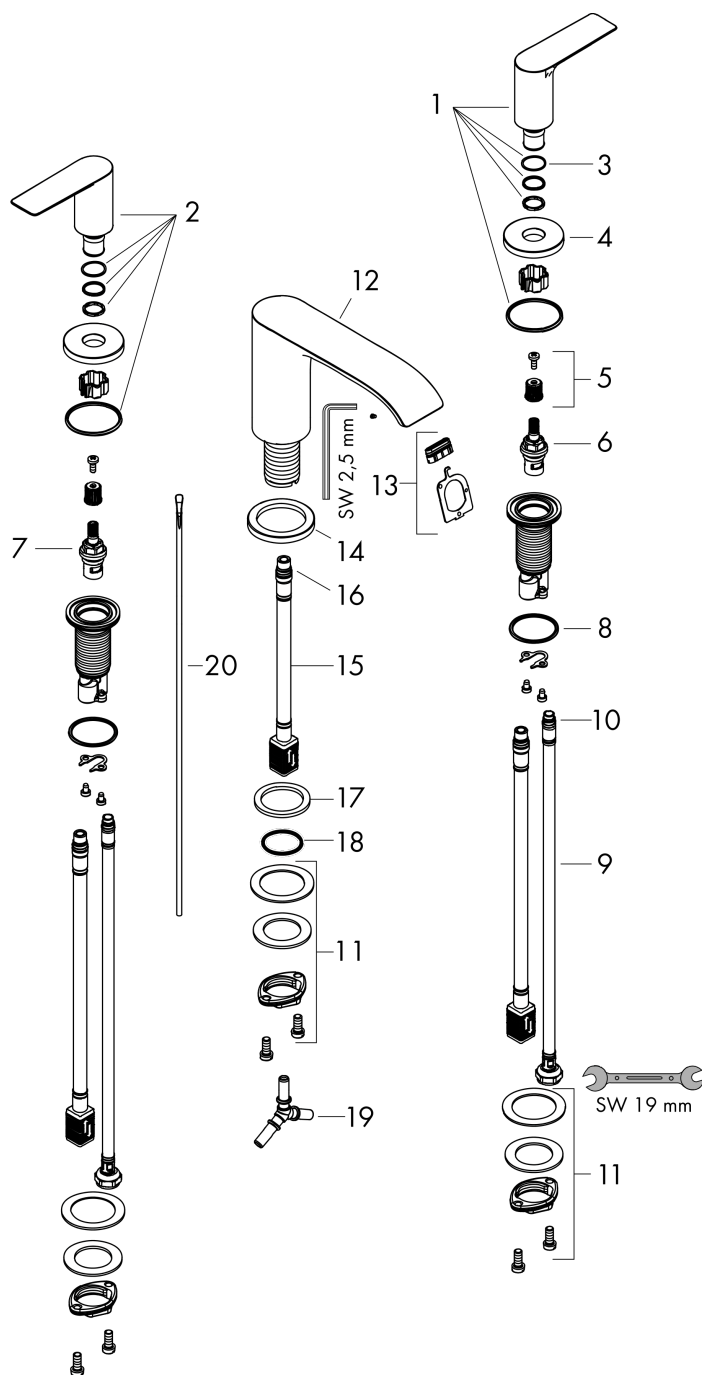

Vivenis

Смеситель для раковины, на 3 отверстия, 90, со сливным гарнитуром

Поверхности : хром Артикулный номер: 75033000

Описание

Характеристики

- состоит из: смеситель для раковины, на 3 отверстия, слив/перелив
- ComfortZone 90
- выступ 150 мм
- тип струи: Прямоугольная струя
- максимальный расход воды при 3 бар: 5 л/мин
- с керамическими вентилями для горячей/холодной воды 90°
- подходит для проточных водонагревателей
- донный клапан, 1¼"
- материал сливного набора: металл
- вид соединения: соединительные шланги G 3/8

Технология

Награды за дизайн

reddot winner 2021

Продукт

Чертеж

График расхода воды

Vivenis

Смеситель для раковины, на 3 отверстия, 90, со сливным гарнитуром

Поверхности : хром Артикульный номер: 75033000

Покомпонентное изображение

Год выпуска: >06/21

Vivenis**Смеситель для раковины, на 3 отверстия, 90, со сливным гарнитуром**Поверхности : **хром** Артикульный номер: **75033000****Перечень запасных частей**

Год выпуска: >06/21

Позиция	Описание	Артикульный номер	PC	PU
1	handle for cold water	94307000	-	1
2	handle for hot water	94306000	-	1
3	O-Ring 14x1,5	98201000	-	1
4	escutcheon for handle	92956000	-	1
5	handle fixing set	98932000	-	1
6	shut off unit left closing	95366000	-	1
7	shut off unit right closing	98817000	-	1
8	O-ring 33x2,5	92907000	-	1
9	connection hose 450 mm M8x0,75 G3/8	97206000	-	1
10	O-ring 6,6x1,6	93019000	-	1
11	fixing set (Ø 28)	92909000	-	1
12	spout cpl.	94308000	-	1
13	spray former	94275000	-	1
14	escutcheon for spout	94309000	-	1
15	connection hose 200 mm M10x1	92913000	-	1
16	O-ring 8x1,75	97827000	-	1
17	flat seal	98749000	-	1
18	O-ring 26x4	92191000	-	1
19	hose connection angel	92905000	-	1
20	pull rod	96657000	-	1
a	pop up waste	94139000	-	1