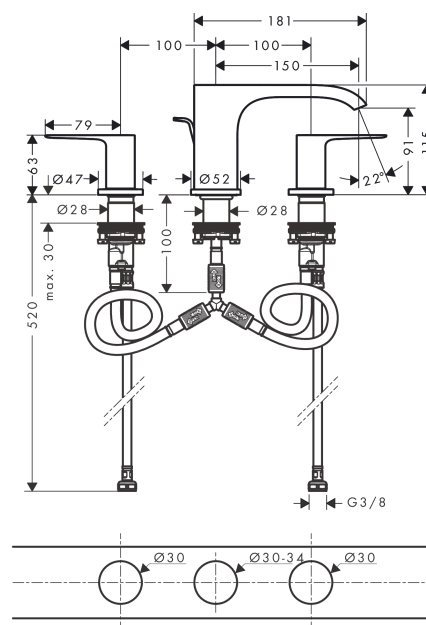

Vivenis

Смеситель для раковины, на 3 отверстия, 90, со сливным гарнитуром

Поверхности : хром Артикулный номер: 75033000

Описание

Характеристики

- состоит из: смеситель для раковины, на 3 отверстия, слив/перелив
- ComfortZone 90
- выступ 150 мм
- тип струи: Прямоугольная струя
- максимальный расход воды при 3 бар: 5 л/мин
- с керамическими вентилями для горячей/холодной воды 90°
- подходит для проточных водонагревателей
- донный клапан, 1¼"
- материал сливного набора: металл
- вид соединения: соединительные шланги G 3/8

Технология

Награды за дизайн

reddot winner 2021

Продукт

Чертеж

График расхода воды

Vivenis

Смеситель для раковины, на 3 отверстия, 90, со сливным гарнитуром

Поверхности : хром Артикульный номер: 75033000

Покомпонентное изображение

Год выпуска: >06/21

Vivenis**Смеситель для раковины, на 3 отверстия, 90, со сливным гарнитуром**Поверхности : **хром** Артикульный номер: **75033000****Перечень запасных частей**

Год выпуска: >06/21

Позиция	Описание	Артикульный номер	PC	PU
1	handle for cold water	94307000	-	1
2	handle for hot water	94306000	-	1
3	O-Ring 14x1,5	98201000	-	1
4	escutcheon for handle	92956000	-	1
5	handle fixing set	98932000	-	1
6	shut off unit left closing	95366000	-	1
7	shut off unit right closing	98817000	-	1
8	O-ring 33x2,5	92907000	-	1
9	connection hose 450 mm M8x0,75 G3/8	97206000	-	1
10	O-ring 6,6x1,6	93019000	-	1
11	fixing set (Ø 28)	92909000	-	1
12	spout cpl.	94308000	-	1
13	spray former	94275000	-	1
14	escutcheon for spout	94309000	-	1
15	connection hose 200 mm M10x1	92913000	-	1
16	O-ring 8x1,75	97827000	-	1
17	flat seal	98749000	-	1
18	O-ring 26x4	92191000	-	1
19	hose connection angel	92905000	-	1
20	pull rod	96657000	-	1
a	pop up waste	94139000	-	1