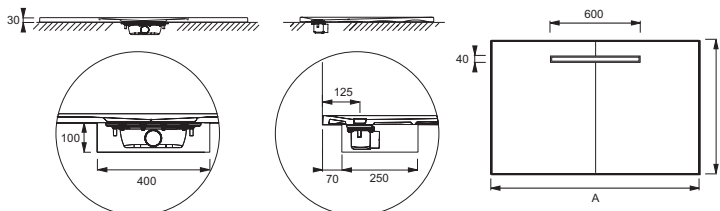

E62635

Коллекция: SURFACE

Отделки*:

SS2 - Белый Гипс

Общие характеристики:

Технические характеристики

- РАЗМЕРЫ (CM): 180 x 80 x 3 см
- ФОРМА: Прямоугольные
- МАТЕРИАЛ: Neoquartz
- АНТИСКОЛЬЗЯЩЕЕ ПОКРЫТИЕ: Класс C/ PN 24

Технический чертёж

Mm	A	B
E62629	1400 ^{±0.5}	800 ^{±0.5}
E62630	1400 ^{±0.5}	900 ^{±0.5}
E62631	1600 ^{±0.5}	800 ^{±0.5}
E62632	1600 ^{±0.5}	900 ^{±0.5}
E62633	1700 ^{±0.5}	800 ^{±0.5}
E62634	1700 ^{±0.5}	900 ^{±0.5}
E62635	1800 ^{±0.5}	800 ^{±0.5}

Спецификация продукта: Прямоугольный душевой поддон из Неокварца, 180 x 80 см. E62635. Коллекция: SURFACE. РАЗМЕРЫ (CM): 180 x 80 x 3 см. МАТЕРИАЛ: Neoquartz. ФОРМА: Прямоугольные. АНТИСКОЛЬЗЯЩЕЕ ПОКРЫТИЕ: Класс C/ PN 24.