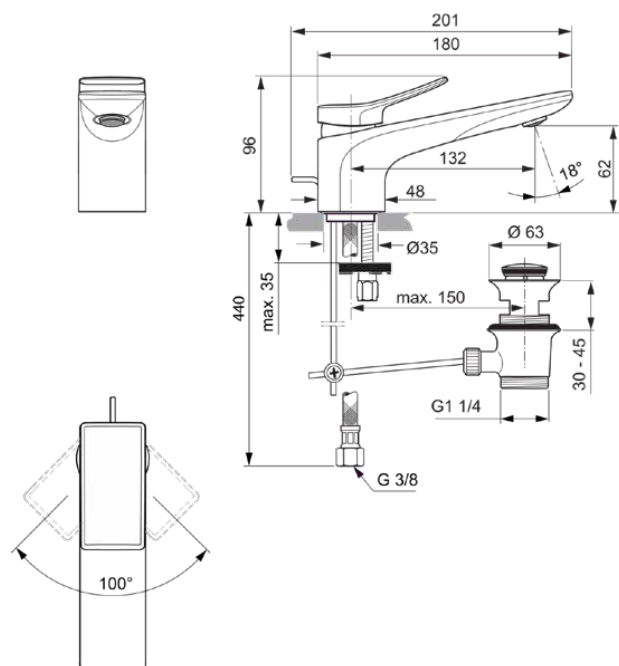

## BC753AA

CONCA | Смеситель для раковины 48x201x96 мм, 132 мм проекция излива в покрытии хром, 5 л/мин (3 бар), с сифоном | Монтаж EasyFix, Выпрямитель струи, Ограничитель Ecoflow, EPD, Картридж FirmaFlow, Покрытие SmartShine

### Общая информация

Тип изделия:	Смесители для умывальника
Подтип изделия:	Смеситель для раковины
Бренд:	Ideal Standard
Коллекция:	CONCA
Дизайнер:	Palomba Serafini Associati
Colour:	AA - Хром
Эффект обработки поверхности:	Глянцевые
Высота (мм):	96
Ширина (мм):	48
Длина / Проекция (мм):	201
Способ крепления:	EasyFix
Вес нетто (кг):	1.62
EAN-код:	3800861084693

## BC753AA

CONCA | Смеситель для раковины 48x201x96 mm, 132 mm проекция излива в покрытии хром, 5 l/min (3 bar), с сифоном | Монтаж EasyFix, Выпрямитель струи, Ограничитель Ecoflow, EPD, Картридж FirmaFlow, Покрытие SmartShine