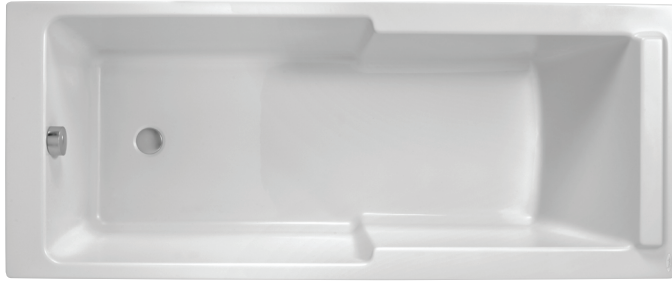

E6D021

Collection : STRUKTURA

Couleur* :

00 - Blanc

Principaux atouts :

Caractéristiques techniques

- DIMENSIONS : 170 x 75 x 36,70 cm
- MATÉRIAU : Acrylique
- NORMES ET RÉGLEMENTATIONS : NF
- FORME : Rectangulaire
- DIAMÈTRE DE BONDE : 5,2 cm
- PIEDS : Fournis
- VIDAGE : Non fourni
- PARE-BAIN ASSOCIÉ EN OPTION : Oui
- LARGEUR INTÉRIEURE FOND DE CUVE : 54,5 cm
- EQUIPABLE EN BALNÉO : Non
- OPTIONS : Pare-bain pivotant, vidage avec bonde à recouvrement

- POIDS : 17,5 kg
- TYPE D'INSTALLATION : Encastré
- VOLUME : 192/122
- HAUTEUR DES PIEDS : de 11,5 à 15,3 cm
- INFORMATIONS COMPLÉMENTAIRES : Contre un mur
- MARCHE-PIEDS : Non fourni
- TABLIER ASSOCIÉ EN OPTION : Oui
- LONGUEUR INTÉRIEURE FOND DE CUVE : 125,7 cm
- BAIGNOIRE DEUX PLACES : Non
- GARANTIE : 10 ans
- DIMENSIONS FOND DE CUVE : 115,7 x 47 cm

Bénéfices consommateurs

- CONFORT DE LA DOUCHE : Large espace douche à fond plat comparable à un receveur de 90 x 70 cm
- INGÉNIEUX : Aucune gêne liée à la bonde de vidage, même en position ouverte, dans l'espace douche
- PLAISIR DU BAIN : Dossier relevé pour un confort optimal
- ACCÈS FACILITÉ : Hauteur réduite à 53 cm pour un enjambement facilité