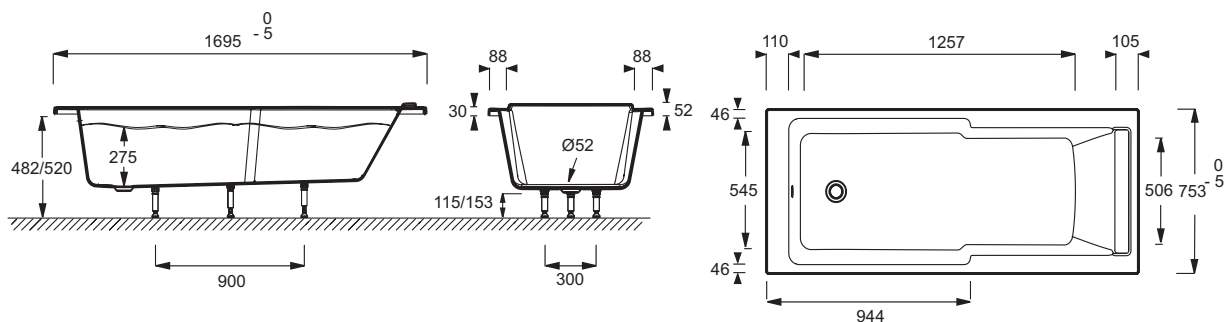

E6D021

Collection : STRUKTURA

Couleur* :

00 - Blanc

Principaux atouts :

Caractéristiques techniques

- DIMENSIONS : 170 x 75 x 36,70 cm
- MATÉRIAU : Acrylique
- NORMES ET RÉGLEMENTATIONS : NF
- FORME : Rectangulaire
- DIAMÈTRE DE BONDE : 5,2 cm
- PIEDS : Fournis
- VIDAGE : Non fourni
- PARE-BAIN ASSOCIÉ EN OPTION : Oui
- LARGEUR INTÉRIEURE FOND DE CUVE : 54,5 cm
- EQUIPABLE EN BALNÉO : Non
- OPTIONS : Pare-bain pivotant, vidage avec bonde à recouvrement

- POIDS : 17,5 kg
- TYPE D'INSTALLATION : Encastré
- VOLUME : 192/122
- HAUTEUR DES PIEDS : de 11,5 à 15,3 cm
- INFORMATIONS COMPLÉMENTAIRES : Contre un mur
- MARCHE-PIEDS : Non fourni
- TABLIER ASSOCIÉ EN OPTION : Oui
- LONGUEUR INTÉRIEURE FOND DE CUVE : 125,7 cm
- BAIGNOIRE DEUX PLACES : Non
- GARANTIE : 10 ans
- DIMENSIONS FOND DE CUVE : 115,7 x 47 cm

Produits complémentaires

- E6D042 : Pare-bain réversible
- E6757 : Coussin repose-tête
- E4933 : Pare-bain 1 volet
- E4930 : Pare-bain 2 volets
- E4932 : Pare-bain 1 volet

Dessin technique

Descriptif CCTP : Baignoire bain-douche. E6D021. Collection : STRUKTURA. DIMENSIONS : 170 x 75 x 36,70 cm. POIDS : 17,5 kg. MATÉRIAU : Acrylique. TYPE D'INSTALLATION : Encastré. NORMES ET RÉGLEMENTATIONS : NF. VOLUME : 192/122. FORME : Rectangulaire. HAUTEUR DES PIEDS : de 11,5 à 15,3 cm. DIAMÈTRE DE BONDE : 5,2 cm. INFORMATIONS COMPLÉMENTAIRES : Contre un mur. PIEDS : Fournis. MARCHE-PIEDS : Non fourni. VIDAGE : Non fourni. TABLIER ASSOCIÉ EN OPTION : Oui. PARE-BAIN ASSOCIÉ EN OPTION : Oui. LONGUEUR INTÉRIEURE FOND DE CUVE : 125,7 cm. LARGEUR INTÉRIEURE FOND DE CUVE : 54,5 cm. BAIGNOIRE DEUX PLACES : Non. EQUIPABLE EN BALNÉO : Non. GARANTIE : 10 ans. OPTIONS : Pare-bain pivotant, vidage avec bonde à recouvrement. DIMENSIONS FOND DE CUVE : 115,7 x 47 cm.