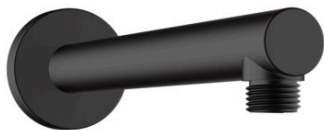

Vernis Blend

Держатель верхнего душа 24 см

Поверхности : **матовый черный**

Артикульный номер: **27809670**

Описание

Характеристики

- длина: 240 мм
- настенный монтаж
- вид монтажа: наружный монтаж
- исполнение: угол 90°
- соединительная резьба G 1/2

Продукт