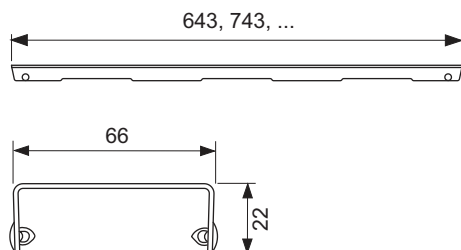

Декоративная решетка TECEdrainline "drops"; нержавеющая сталь, глянец или сатин, для душевого канала, прямая

номенклатурный номер : 600830

Номинальная
длина: 800 мм
Поверхность: глянец
К 1: 1 шт.

описание:

Декоративная панель для душевого канала TECEdrainline (прямого) из нержавеющей стали (глянец/сатин) для установки в корпус канала, несущая способность в соответствии с классом нагрузки КЗ — испытательная нагрузка 300 кг.

данные о продажах:

наименование товара: Декоративная решетка TECEdrainline "drops" 800 мм нержавеющая сталь, глянец, прямая
Группа товаров: 600
Группа продукции: 3006000050

Чертежи:

Запасные части:

- | | | |
|---|--------|------------------------------|
| 1 | 668014 | Крючок для извлечения основы |
| 2 | 668016 | Уплотняющие вставки (10 шт.) |