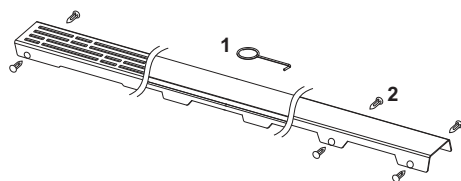

Декоративная решетка TECEdrainline "drops"; нержавеющая сталь, глянец или сатин, для душевого канала, прямая

номенклатурный номер : 600830

Номинальная
длина: 800 мм
Поверхность: глянец
К 1: 1 шт.

описание:

Декоративная панель для душевого канала TECEdrainline (прямого) из нержавеющей стали (глянец/сатин) для установки в корпус канала, несущая способность в соответствии с классом нагрузки КЗ — испытательная нагрузка 300 кг.

данные о продажах:

наименование товара: Декоративная решетка TECEdrainline "drops" 800 мм нержавеющая сталь, глянец, прямая
Группа товаров: 600
Группа продукции: 3006000050

Чертежи:

Запасные части:

- | | | |
|---|--------|------------------------------|
| 1 | 668014 | Крючок для извлечения основы |
| 2 | 668016 | Уплотняющие вставки (10 шт.) |