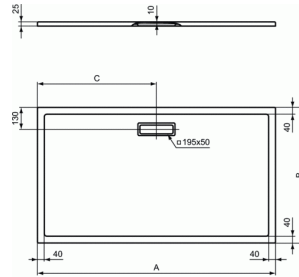

Артикул продукта: T4469

ULTRA FLAT NEW

Душевой поддон 120 x 80 см

Душевой поддон 120 x 80 см

ПОКРЫТИЕ/ЦВЕТ*

01

V1

* 01 = Euro White (Евробелый), V1 =