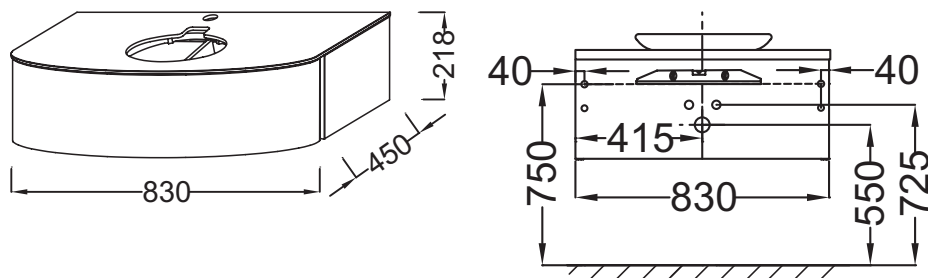

EB1106

Коллекция: PRESQU'ILE

Отделки*:

Общие характеристики:

Преимущества для конечного пользователя

- Элегантный дизайн: романтическая коллекция объединяет в себе женственные линии и элегантные отделки, которые позволяют насладиться атмосферой настоящей французской ванной комнаты
- Покрытие: элегантность встроенных ручек и отделки из красного дерева
- Комфорт: ящики с механизмом "плавное закрывание"
- Оптимизированное хранение: 1 ящик с секциями для хранения аксессуаров

Технические характеристики

- РАЗМЕРЫ (СМ): 83 x 45 x 22 см
- ТИП УСТАНОВКИ: Подвесная
- РЕШЕНИЕ ХРАНЕНИЯ: Выдвижные ящики
- РУЧКИ: Встроенные
- ФИКСАЦИЯ: Установщику понадобится набор крепежей для монтажа на стену
- ВЕС: 24 кг
- МЕСТО ДЛЯ ХРАНЕНИЯ: 1 выдвижной ящик с механизмом «плавное закрывание»
- ПРОДУКТ В КОМПЛЕКТЕ: (смеситель, раковина и набор креплений заказываются отдельно)
- ВНУТРЕННЯЯ СИСТЕМА ХРАНЕНИЯ: 1 съемный органайзер для хранения

Продукты для комплектации

- E4439: Раковина-чаша 60 см

Технический чертёж

Спецификация продукта: Мебель 83 см для раковины-чаши. EB1106. Коллекция: PRESQU'ILE. РАЗМЕРЫ (СМ): 83 x 45 x 22 см. ВЕС: 24 кг. ТИП УСТАНОВКИ: Подвесная. МЕСТО ДЛЯ ХРАНЕНИЯ: 1 выдвижной ящик с механизмом «плавное закрывание». РЕШЕНИЕ ХРАНЕНИЯ: Выдвижные ящики. ПРОДУКТ В КОМПЛЕКТЕ: (смеситель, раковина и набор креплений заказываются отдельно). РУЧКИ: Встроенные. ВНУТРЕННЯЯ СИСТЕМА ХРАНЕНИЯ: 1 съемный органайзер для хранения. ФИКСАЦИЯ: Установщику понадобится набор крепежей для монтажа на стену.