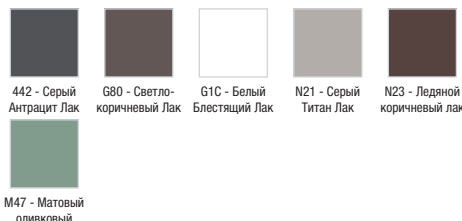

EB1106

Коллекция: PRESQU'ILE

Отделки*:

Общие характеристики:

Преимущества для конечного пользователя

- Элегантный дизайн: романтическая коллекция объединяет в себе женственные линии и элегантные отделки, которые позволяют насладиться атмосферой настоящей французской ванной комнаты
- Покрытие: элегантность встроенных ручек и отделки из красного дерева
- Комфорт: ящики с механизмом "плавное закрывание"
- Оптимизированное хранение: 1 ящик с секциями для хранения аксессуаров