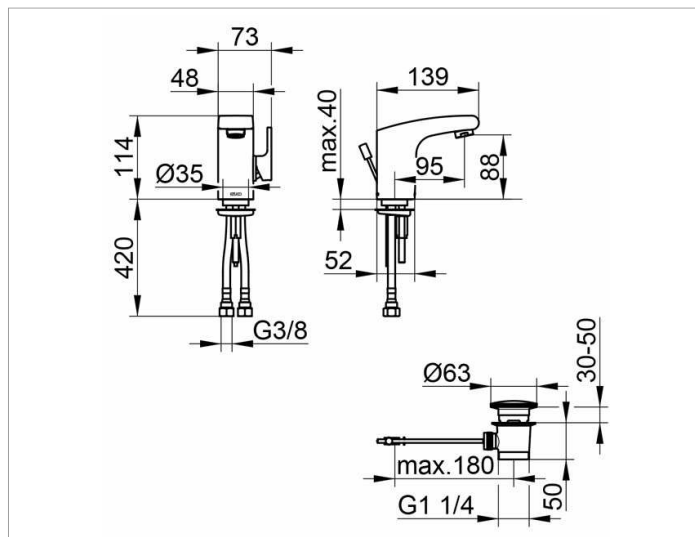

Elegance**51604010000 Однорычажный смеситель для умывальника 90****ИЗДЕЛИЕ****ЧЕРТЕЖ****ОПИСАНИЕ ИЗДЕЛИЯ**

с гарнитурой для слива и донным клапаном 1 1/4 дюйма
 монтаж на одно отверстие с системой быстрого монтажа
 керамический картридж
 аэратор M 24x1
 гибкая подводка 420 мм G 3/8 дюйма
 Поток воды ограничен 6 л/мин.

поверхность

хром

спецификации

KEUCO ELEGANCE Single lever basin mixer 51604010000
 Chrome-plated Single lever basin mixer
 Elegant shape,
 homogenous,
 smooth lever with slightly shaped surfaces,
 chrome-plated,
 with pop-up waste set 1 1/4 inch
 single hole installation,
 cartridge with ceramic discs,
 aerator M 24 x 1,
 pressure hoses 420 mm G 3/8 inch
 visible height 114 mm,
 discharge height 89 mm
 projection 139 mm
 restricted flow rate 7,6 l/min,
 PA-IX6848/IO
 DVGW certificated