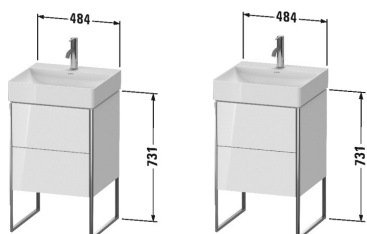

XSquare Тумбочка напольная # XS4439

| < 484 мм > |

Тумбочка напольная	Размеры	Вес	Номер заказа
2 выдвижных отделения, встроенные ножки с регулировкой по высоте, для DuraSquare # 235350			
Цвета			
M07 Бетонно-серый матовый декор M09 Светло-голубой матовый декор M18 Белый матовый, декор M22 Белый глянцевый декор M36 Белый шелковисто-матовый лак M38 Доломитово-серый глянцевый лак M39 Скандинавский белый шелковисто-матовый лак M43 Базальт матовый, декор M47 Каменно-синий глянцевый лак M49 Графит матовый, декор M60 Серо-коричневый шелковисто-матовый лак M75 Лен, декор M85 Белый глянцевый лак M86 Капучино глянцевый лак M89 Фланелево-серый глянцевый лак M90 Фланелево-серый шелковисто-матовый лак M91 Серо-коричневый декор M92 Каменно-серый шелковисто-матовый лак M94 Баклажан шелковисто-матовый лак M97 Светло-голубой шелковисто-матовый лак M98 Темно-синий шелковисто-матовый лак			
Вариант			
	484 x 460 мм		XS4439
Справка			
Рекомендуется малогабаритный сифон # 005076			
Соответствующая продукция			
Малогабаритный сифон , 1 1/4" мм	1 1/4" мм		005076
Умывальник, умывальник для мебели без перелива, с плоскостью под смеситель, включая выпуск с керамической крышкой, глазуровка снизу, 500 x 470 мм	500 x 470 мм		235350

Все чертежи содержат необходимые размеры с соблюдением стандартных допусков. Они указаны в мм и не являются обязательными. Точные размеры, в частности для монтажа по индивидуальному заказу, можно получить только по готовому изделию.