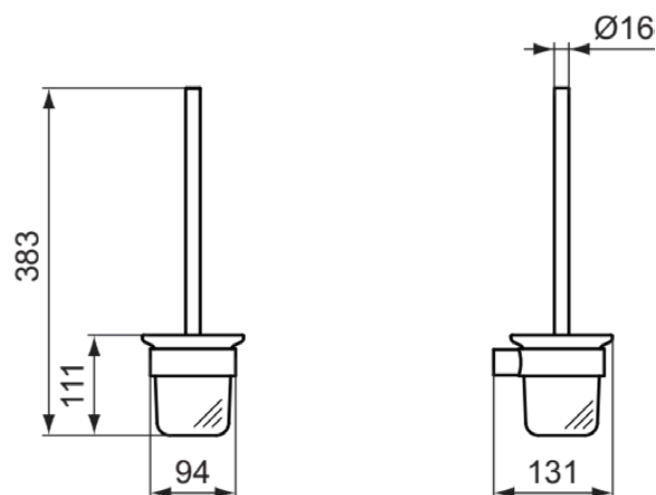

## T4495AA

CONCA | Комплект туалетных щеток 112x131x383 mm в покрытии хром

### Общая информация

Тип изделия:	Аксессуары для ванной комнаты
Подтип изделия:	Комплект туалетных щеток
Бренд:	Ideal Standard
Коллекция:	CONCA
Дизайнер:	Palomba Serafini Associati
Цвета:	AA - Хром
Эффект обработки поверхности:	Глянцевые
Высота (мм):	383
Ширина (мм):	112
Длина / Проекция (мм):	131
Способ крепления:	Крепежные болты
Вес нетто (кг):	0.82
EAN-код:	8014140478904