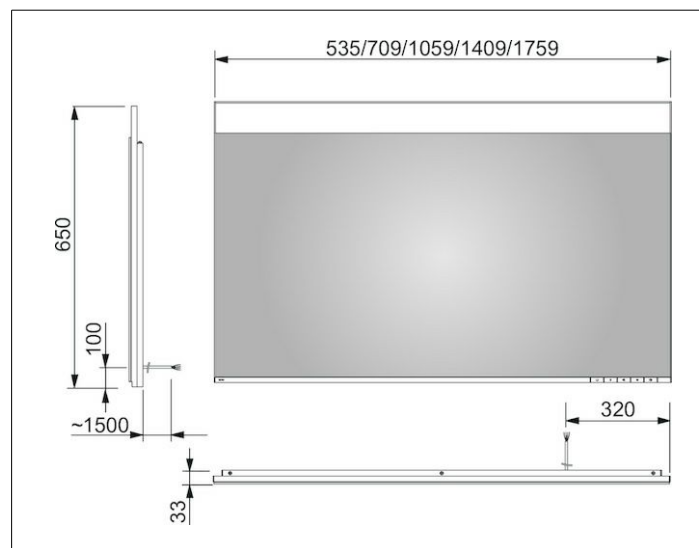

**Edition 400****11596173004 Зеркало с подсветкой****ИЗДЕЛИЕ****ЧЕРТЕЖ****ОПИСАНИЕ ИЗДЕЛИЯ**

с подогревом зеркального полотна  
бесступенчатая настройка тона подсветки от 2700  
Кельвин (теплая белая) до 6500 Кельвин (дневной свет),  
обрамление из алюминия

бесступенчатый реостат/диммер

EEK: C , 32 kWh/1000h

**ПОВЕРХНОСТЬ**

32 Вт + 82 Вт

**ГАБАРИТЫ**

1760 x 650 x 33 mm