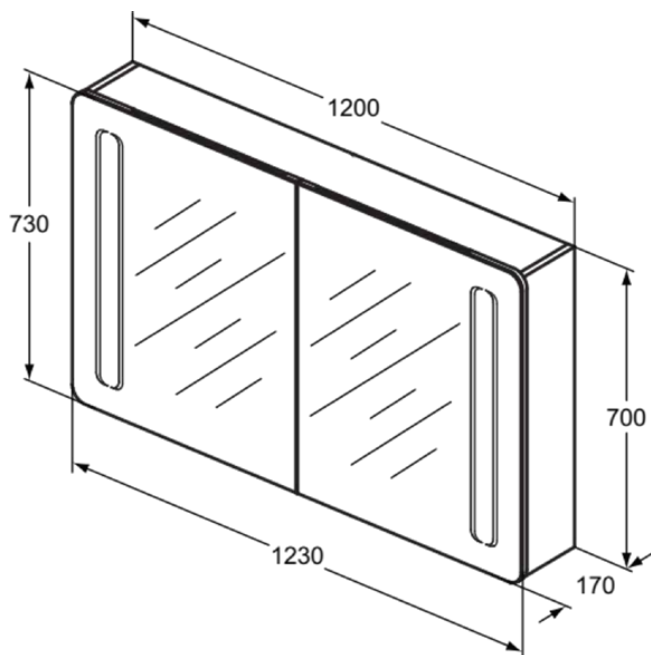

### Общая информация

Тип изделия:	Зеркала
Подтип изделия:	Зеркальный шкаф с подсветкой
Бренд:	Unbranded
Коллекция:	MIRROR&LIGHT
Colour:	AL - Алюминий
Эффект обработки поверхности:	Шелковисто-матовые
Высота (мм):	730
Ширина (мм):	1230
Длина / Проекция (мм):	170
Способ крепления:	Крепежный комплект
Вес нетто (кг):	30.00
EAN-код:	8014140447733