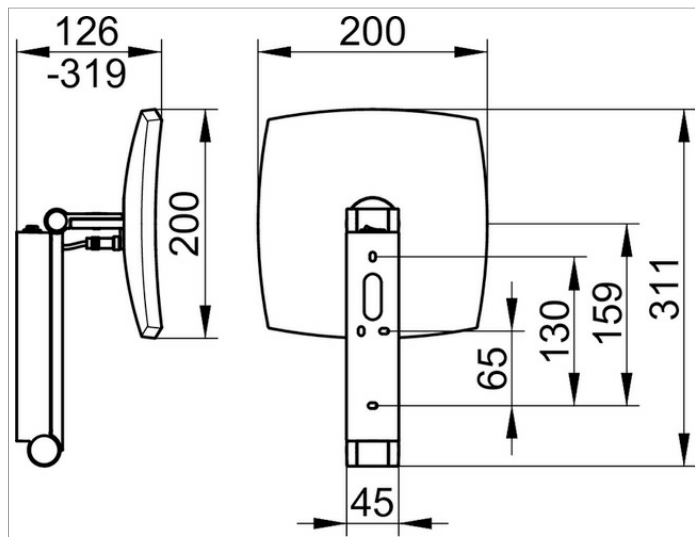

**Kosmetikspiegel**

17613019004 Косметическое зеркало

**ИЗДЕЛИЕ****ЧЕРТЕЖ****ОПИСАНИЕ ИЗДЕЛИЯ**

с подсветкой, 1 цвет подсветки 6500 Кельвин (дневной свет),  
включение с помощью выключателя рычажного типа, настенная модель на кронштейне с шарниром, регулируется в трех плоскостях, одностороннее зеркало, вогнутое, коэффициент увеличения x 5  
Управление: встроенным рычажным выключателем  
Электроснабжение: трансформатор 12 V интегрирован в настенный держатель, Напряжение на входе: 220-240 В  
Подсветка: Светодиод 7 Вт (срок работы > 50.000 часов) не требующая замены лампа  
Класс потребления: A, 5 кВт-ч/1000ч  
ЕЕК: A, 8 kWh/1000h

**поверхность**

хром

**Габариты**

mit Wippschalter

**спецификации**

KEUCO iLook\_move Cosmetic Mirror, 17613019004  
High-quality cosmetic mirror, high-gloss chrome-plated, illuminated,  
square, with elegant curved edges,  
on swivel arm made of a robust, rectangular metal profile with concealed high-performance hinges,  
flat wall mounting with 4 attachment points for optimal load distribution,  
three-dimensionally adjustable, mirror concave on one side,  
magnification factor x 5,  
12V power supply and rocker switch integrated in the wall section  
Input range 220-240V,  
wiring integrated in the swivel arm,  
lighting: 7 Watt LED (maintenance-free),  
standby consumption: 0 Watt,  
1 light color: 6500 kelvin (daylight),  
height of the wall fastening approx. 200 mm, width approx. 45 mm,  
maximum height approx. 500 mm,  
external dimensions: 200 x 200 mm, maximum projection approx. 300 mm,  
the cosmetic mirror is mounted concealed,  
delivery incl. corrosion-free mounting material