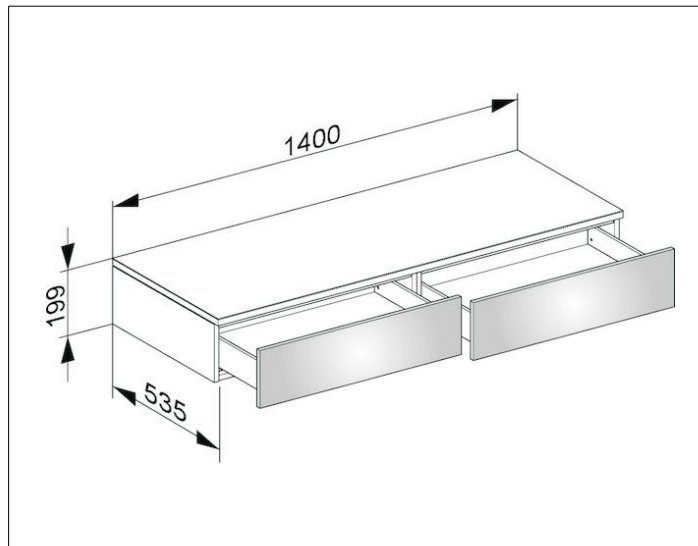

Edition 400

31764YY0000 Боковая тумба

ИЗДЕЛИЕ

ЧЕРТЕЖ

ОПИСАНИЕ ИЗДЕЛИЯ

подвесная
2 выдвижных фронтальных ящика с нажимным
открыванием Push-to-Open и доводчиком,
высота каждого выдвижного ящика 180 мм

ПОВЕРХНОСТЬ

11, 14, 15, 17, 18, 27, 28,30, 70, 71, 72, 73, 74, 75

ГАБАРИТЫ

1400 x 199 x 535 mm