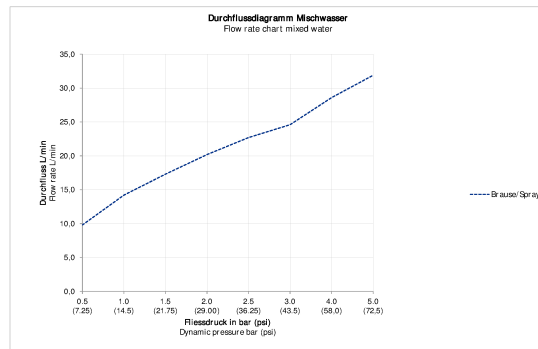

В.1 Однорычажный смеситель для ванны для скрытого монтажа # B15210012010

Однорычажный смеситель для ванны для скрытого монтажа	Размеры	Вес	Номер заказа
тип соединения: базовый комплект для скрытого монтажа, керамический картридж, переключатель излив ванны/ ручной душ, круглая накладка Ø 170 мм, 2 выпуска, включая: видимые детали с функциональным блоком, поверхность хромированная, рекомендуемое рабочее давление 3-5 бар			
Цвета			
10 Хром			
Вариант			
с перепускным клапаном, расход воды 22,5 л/мин (3 бара)			B15210012010
Необходимые принадлежности			
Bluebox® 3/4" BLUEBOX® - зарегистрированная торговая марка Ogas Oy, базовый комплект для скрытого монтажа, Глубина встраивания 75 мм - 105 мм, с запорными клапанами			GK0900001
Bluebox® 1/2" BLUEBOX® - зарегистрированная торговая марка Ogas Oy, базовый комплект для скрытого монтажа, Глубина встраивания 75 мм - 105 мм, без запорных клапанов, Размер патрубка DN15			GK0900000

Все чертежи содержат необходимые размеры с соблюдением стандартных допусков. Они указаны в мм и не являются обязательными. Точные размеры, в частности для монтажа по индивидуальному заказу, можно получить только по готовому изделию.