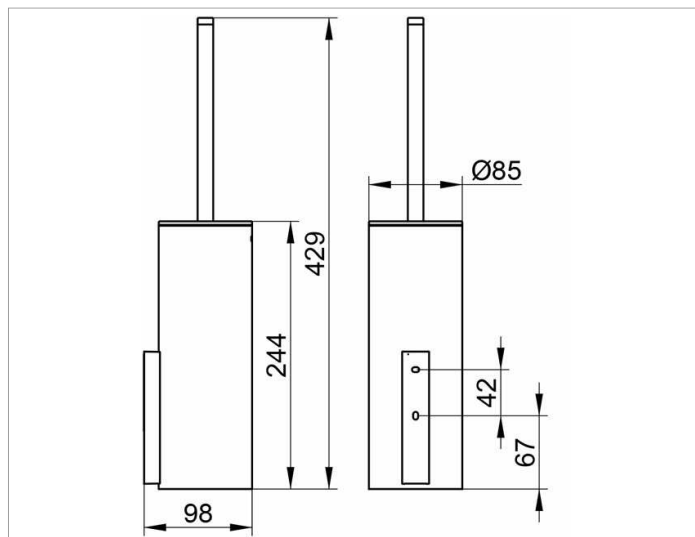

Edition 400

11564059000 Туалетный гарнитур

ИЗДЕЛИЕ

ОПИСАНИЕ ИЗДЕЛИЯ

В комплекте с хрустальной матовой колбой, вставляемой пластиковой колбой, ершом с рукояткой и крышкой, запасной головкой ершика

поверхность

Никель шлифованный

ЧЕРТЕЖ

спецификации

KEUCO Edition 400 toilet brush set, 11564059000
brushed nickel toilet brush set,
sculptural design,
wall-mounted, complete with crystal glass insert, matt
brush with handle and lid,
spare brush head,
detachable opaque synthetic insert for easy cleaning,
height insert 9-5/8" (height including brush 16-15/16"),
diameter 3-3/8", depth 3-7/8",
the toilet brush set is fitted concealed,
delivery includes anti-corrosion fixings