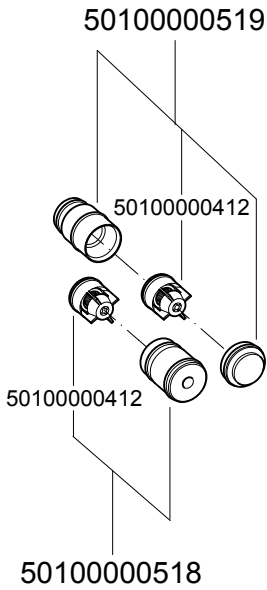

DE Ersatzteile
EN Spare parts
ES Piezas de recambio

FR Liste de pièces
IT Ricambi
NL Reserveonderdelen

CS Náhradní díly
PL Części zamienne
RU Запчасти

IXMO
59553XX0001

50100000563

59553000070

50100000519

50100000412

50100000412

50100000518

50100000183

50100XX0514

50100000515
 $(\Delta t > 45^\circ \text{C})$

50100000673
 $(\Delta t < 45^\circ \text{C})$

50100XX0516

50100XX0517

59553000071

59553010281

59553010091

XX = 01, 07, 17, 02, 03, 04, 05, 12, 13