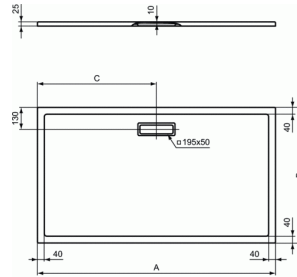

Артикул продукта: T4481

ULTRA FLAT NEW

Душевой поддон 80 x 90 см

Душевой поддон 80 x 90 см

ПОКРЫТИЕ/ЦВЕТ*

01

V1

* 01 = Euro White (Евробелый), V1 =