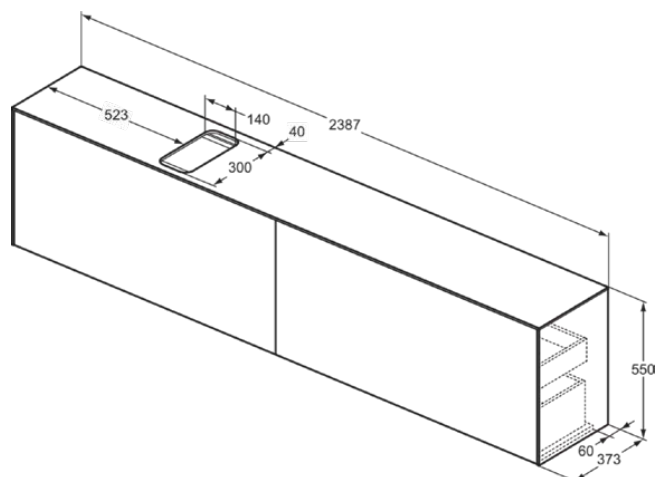

### Общая информация

|                               |                            |
|-------------------------------|----------------------------|
| Тип изделия:                  | Мебель                     |
| Подтип изделия:               | Подстолье                  |
| Бренд:                        | Ideal Standard             |
| Коллекция:                    | CONCA                      |
| Дизайнер:                     | Palomba Serafini Associati |
| Colour:                       | Y3 - Матовый Закат         |
| Эффект обработки поверхности: | Матовые                    |
| Высота (мм):                  | 550                        |
| Ширина (мм):                  | 2387                       |
| Длина / Проекция (мм):        | 373                        |
| Способ крепления:             | Крепежный комплект         |
| Вес нетто (кг):               | 87.50                      |
| EAN-код:                      | 8014140465133              |