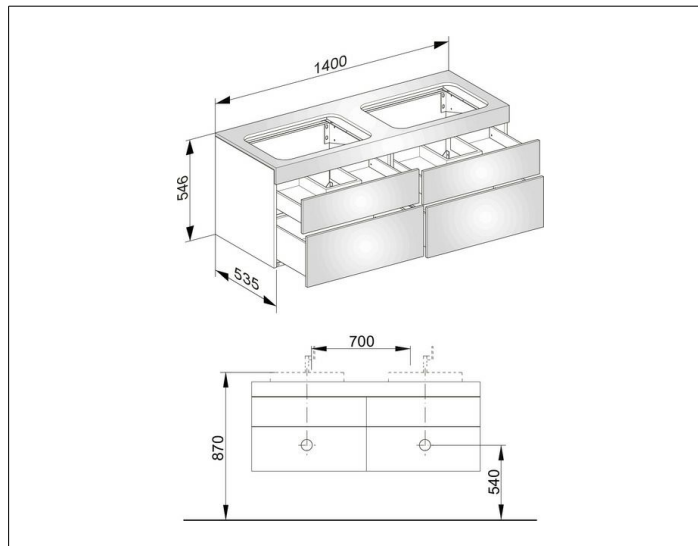

Edition 400

31575XX0000 Тумба под умывальник

ИЗДЕЛИЕ**ЧЕРТЕЖ****ОПИСАНИЕ ИЗДЕЛИЯ**

без отверстия под смесители,
подходит к двум керамическим умывальникам арт. 31570,
4 фронтальных выдвижных ящика с нажимным
открыванием push-to-open и доводчиком, вкл.
пластиковый сифон 1 1/4 x 32

ПОВЕРХНОСТЬ

37, 38, 39, 45

ГАБАРИТЫ

1400 x 546 x 535 mm