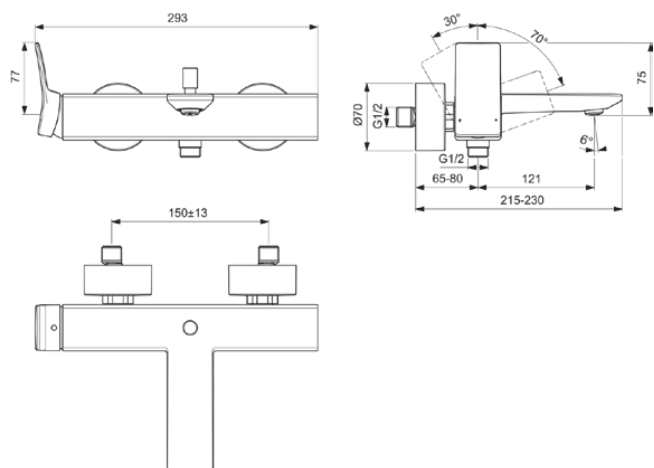

CONCA

BC762A2

CONCA | Настенный смеситель для ванны/душа 293x215x112 mm, 186 mm проекция излива в покрытии шлифованное золото, 20.0 l/min (3 bar) | Технология Click, EPD, Картридж FirmaFlow, Технология PVD, Технология PVD

Фото и схема

Общая информация

Тип изделия:	Смесители для ванны и душа
Подтип изделия:	Настенный смеситель для ванны/душа
Бренд:	Ideal Standard
Коллекция:	CONCA
Дизайнер:	Palomba Serafini Associati
Colour:	A2 - Шлифованное Золото
Эффект обработки поверхности:	Шелковисто-матовые
Высота (мм):	112
Ширина (мм):	293
Длина / Проекция (мм):	215 - 230
Способ крепления:	S-соединители
Вес нетто (кг):	0.78
EAN-код:	3800861085423

CONCA

BC762A2

CONCA | Настенный смеситель для ванны/душа 293x215x112 mm, 186 mm проекция излива в покрытии шлифованное золото, 20.0 l/min (3 bar) | Технология Click, EPD, Картридж FirmaFlow, Технология PVD

Спецификации с продукцией

Материал рукоятки:	Металл
Качество материала:	Латунь
Макс. Сила потока (при 300 кПа) (л):	20.0
Макс. Сила потока (при 300 кПа) (л) для всех типов выпуска:	13/20
Макс. расход воды при 300 кПа для ручной лейки:	13
Макс. расход воды при 300 кПа для излив:	20
Макс. рабочее давление (bar):	10
Мин. рабочее давление (bar):	0.5
PVD технология:	Да
Форма отражателя (лей):	Круглые
Соединительная резьба душевого шланга:	G 1/2
Модель излива:	Зафиксированные
Тип излива:	Литой излив
Отделка поверхности:	PVD
Эффект обработки поверхности:	Шелковисто-матовые
O:	Но
Выпускное отверстие смесителя:	Аэратор
Видимость выпускного отверстия смесителя:	Видимые
Ограничитель температуры:	Да
Тип рукоятки:	Рычаг
Тип температурного контроля:	Ручное управление
С переключателем:	Да
С отражателем (ми):	Да
С рукояткой (ками):	Да
С комплектом ручного душа:	Нет
С верхним душем:	Нет
С выпускным отверстием:	Да
С полкой:	Нет
С душевым комплектом:	Нет
Способ крепления:	S-соединители
Способ монтажа:	Настенные
S-коннекторы с пониженным уровнем шума:	Нет
С S-соединениями:	Да
С обратным клапаном:	Да