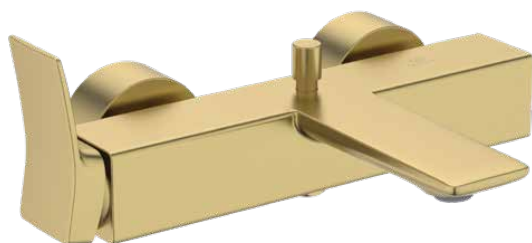

CONCA

BC762A2

CONCA | Настенный смеситель для ванны/душа 293x215x112 mm, 186 mm проекция излива в покрытии шлифованное золото, 20.0 l/min (3 bar) | Технология Click, EPD, Картридж FirmaFlow, Технология PVD, Технология PVD

Фото и схема

Общая информация

Тип изделия:	Смесители для ванны и душа
Подтип изделия:	Настенный смеситель для ванны/душа
Бренд:	Ideal Standard
Коллекция:	CONCA
Дизайнер:	Palomba Serafini Associati
Colour:	A2 - Шлифованное Золото
Эффект обработки поверхности:	Шелковисто-матовые
Высота (мм):	112
Ширина (мм):	293
Длина / Проекция (мм):	215 - 230
Способ крепления:	S-соединители
Вес нетто (кг):	0.78
EAN-код:	3800861085423

Стандарты:	EN 817
Имя сертификата ACS:	21 ACC LY 067_222

Спецификации с продукцией

Количество отражателей:	2
Количество рукояток:	1
Код цвета:	A2
Описание цвета:	шлифованное золото
Технология Cool Body:	Нет
Запираемые S-образные соединения:	Нет
Картридж FirmaFlow:	Да
Регулируемое время смыва:	Нет
Положение рукоятки:	Латеральные
Модель для низкого давления:	Нет
Материал:	Металл
Материал отражателя (лей):	Металл

CONCA

BC762A2

CONCA | Настенный смеситель для ванны/душа 293x215x112 mm, 186 mm проекция излива в покрытии шлифованное золото, 20.0 l/min (3 bar) | Технология Click, EPD, Картридж FirmaFlow, Технология PVD