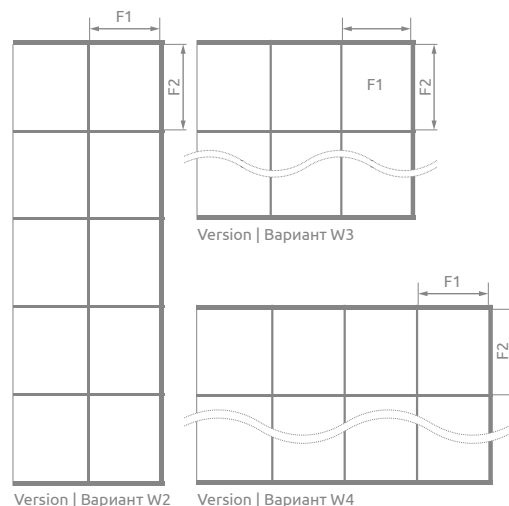

Sidewall 1 Боковая стенка 1	A1	A2	E	H	F1	F2	Version Вариант
Modo (X/New) Black II Factory 50	max 2000	max 1500	485-495	2000	215	384	W2
Modo (X/New) Black II Factory 55	max 2050	max 1500	535-545	2000	240	384	
Modo (X/New) Black II Factory 60	max 2100	max 1500	585-595	2000	265	384	
Modo (X/New) Black II Factory 65	max 2150	max 1500	635-645	2000	290	384	
Modo (X/New) Black II Factory 70	max 2200	max 1500	685-695	2000	315	384	
Modo (X/New) Black II Factory 75	max 2250	max 1500	735-745	2000	340	384	
Modo (X/New) Black II Factory 80	max 2300	max 1500	785-795	2000	365	384	
Modo (X/New) Black II Factory 85	max 2350	max 1500	835-845	2000	390	384	
Modo (X/New) Black II Factory 90	max 2400	max 1500	885-895	2000	273	384	
Modo (X/New) Black II Factory 95	max 2450	max 1500	935-945	2000	290	384	
Modo (X/New) Black II Factory 100	max 2500	max 1500	985-995	2000	306	384	
Modo (X/New) Black II Factory 105	max 2550	max 1500	1035-1045	2000	323	384	
Modo (X/New) Black II Factory 110	max 2600	max 1500	1085-1095	2000	340	384	
Modo (X/New) Black II Factory 115	max 2650	max 1500	1135-1145	2000	357	384	
Modo (X/New) Black II Factory 120	max 2700	max 1500	1185-1195	2000	373	384	
Modo (X/New) Black II Factory 125	max 2750	max 1500	1235-1245	2000	390	384	
Modo (X/New) Black II Factory 130	max 2800	max 1500	1285-1295	2000	302	384	
							W4