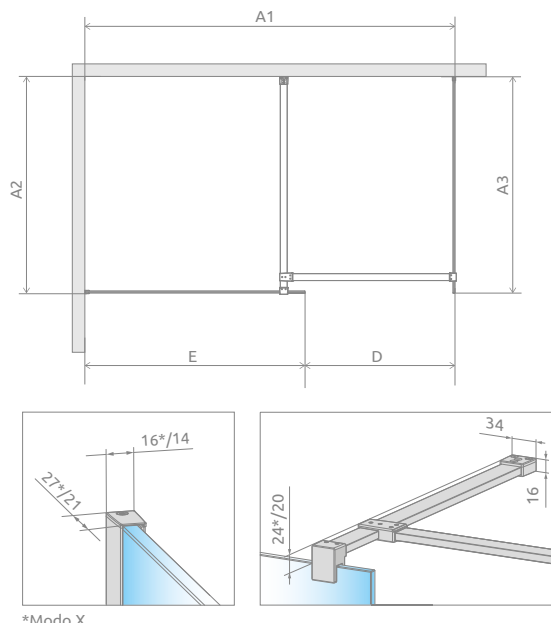

CONNECTOR OF SUPPORT BARS | ПРОМЕЖУТОЧНЫЙ КРОНШТЕЙН

Model Модель	Art. No. № арт.
Connector of support bars Промежуточный кронштейн	389000-54

Sidewall 1 Боковая стенка 1	A1	A2	E	H	F1	F2	Version Вариант
Modo (X/New) Black II Factory 50	max 2000	max 1500	485-495	2000	215	384	W2
Modo (X/New) Black II Factory 55	max 2050	max 1500	535-545	2000	240	384	
Modo (X/New) Black II Factory 60	max 2100	max 1500	585-595	2000	265	384	
Modo (X/New) Black II Factory 65	max 2150	max 1500	635-645	2000	290	384	
Modo (X/New) Black II Factory 70	max 2200	max 1500	685-695	2000	315	384	
Modo (X/New) Black II Factory 75	max 2250	max 1500	735-745	2000	340	384	
Modo (X/New) Black II Factory 80	max 2300	max 1500	785-795	2000	365	384	
Modo (X/New) Black II Factory 85	max 2350	max 1500	835-845	2000	390	384	
Modo (X/New) Black II Factory 90	max 2400	max 1500	885-895	2000	273	384	
Modo (X/New) Black II Factory 95	max 2450	max 1500	935-945	2000	290	384	
Modo (X/New) Black II Factory 100	max 2500	max 1500	985-995	2000	306	384	
Modo (X/New) Black II Factory 105	max 2550	max 1500	1035-1045	2000	323	384	
Modo (X/New) Black II Factory 110	max 2600	max 1500	1085-1095	2000	340	384	
Modo (X/New) Black II Factory 115	max 2650	max 1500	1135-1145	2000	357	384	
Modo (X/New) Black II Factory 120	max 2700	max 1500	1185-1195	2000	373	384	
Modo (X/New) Black II Factory 125	max 2750	max 1500	1235-1245	2000	390	384	
Modo (X/New) Black II Factory 130	max 2800	max 1500	1285-1295	2000	302	384	
							W4