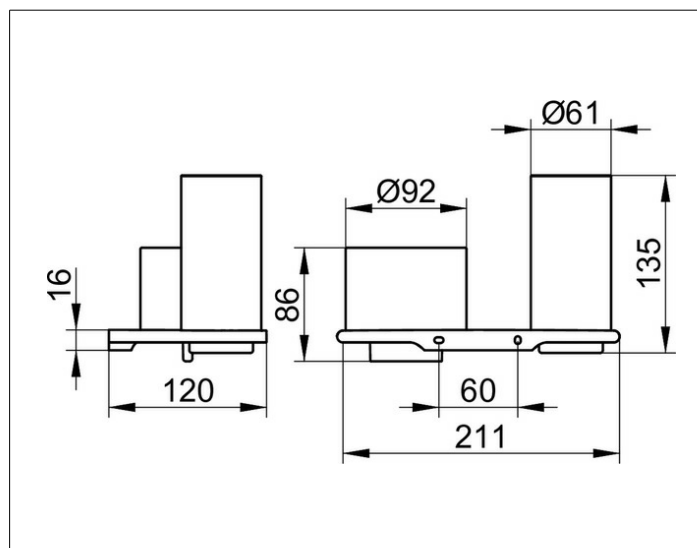

**Edition 400****11553059000** Двойной держатель со стаканом и дозатором жидкого мыла**ИЗДЕЛИЕ****ЧЕРТЕЖ****ОПИСАНИЕ ИЗДЕЛИЯ**

в комплекте:

1 x хрустальный стакан

1 x дозатор для жидкого мыла

в комплекте из матовой хрустальной колбы и насосиком для жидкого мыла

Объем: около 150 мл

дозировка: около 0,5 мл/нажатие

**ПОВЕРХНОСТЬ**

Никель шлифованный

**СПЕЦИФИКАЦИИ**

KEUCO Edition 400 double holder, with glass and lotion dispenser, 11553059000 double holder in sculptural design, brushed nickel holder with slightly rounded edges, complete with:

1 x crystal glass and 1 x lotion dispenser with matt crystal glass, with high-quality and durable pump for liquid soap, capacity approx. 5.07 oz, dosage approx. 0.02 oz/stroke, easy to clean, wall-mounted, height 5-5/16", width 8-5/16", depth 4-3/4", the double holder is fitted concealed, delivery includes anti-corrosion fixings