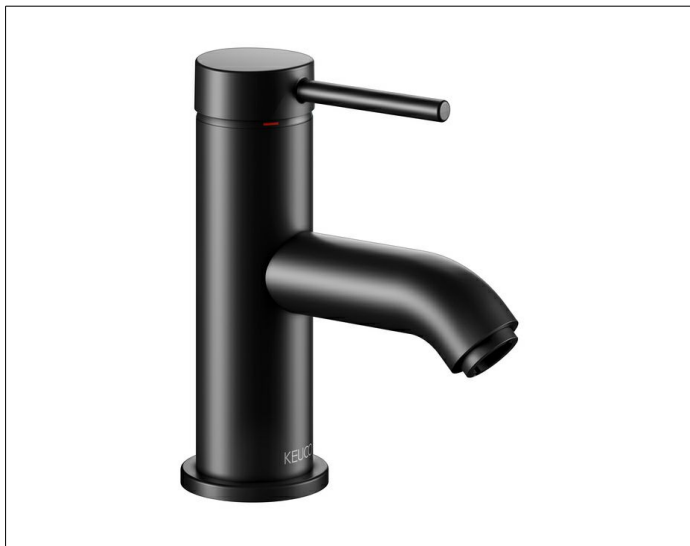

IXMO

59504372100 Однорычажный смеситель для умывальника 60

ИЗДЕЛИЕ

ЧЕРТЕЖ

ОПИСАНИЕ ИЗДЕЛИЯ

без гарнитуры для слива и донного клапана,
с розеткой (круглой),
монтаж на одно отверстие с системой быстрого монтажа,
керамический картридж, аэратор M 20x1,
гибкая подводка 435 мм, G 3/8 дюйма,
поток воды ограничен 7,0 л/мин.

ПОВЕРХНОСТЬ

черный матовый

ГАБАРИТЫ

IXMO Soft, Rosette rund