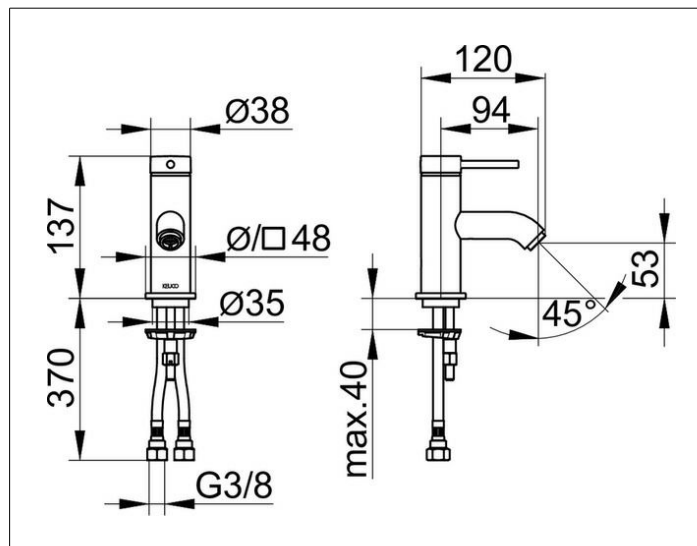

IXMO

59504372100 Однорычажный смеситель для умывальника 60

ИЗДЕЛИЕ

ЧЕРТЕЖ

ОПИСАНИЕ ИЗДЕЛИЯ

без гарнитуры для слива и донного клапана,
с розеткой (круглой),
монтаж на одно отверстие с системой быстрого монтажа,
керамический картридж, аэратор M 20x1,
гибкая подводка 435 мм, G 3/8 дюйма,
поток воды ограничен 7,0 л/мин.

ПОВЕРХНОСТЬ

черный матовый

ГАБАРИТЫ

IXMO Soft, Rosette rund