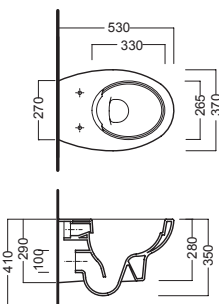

YXMQ77 (CR-Chrome)

YXMQ01 (Bl-White)

Piletta universale
"Up & Down"/ Scarico Libero
con tappo Ø 63 mm
Universal "Free outlet" /
"Up & Down" drain siphon with
cap Ø 63 mm

Y1ET01

Riduttore di flusso per
vasi
Pressure Reducer for WC

Y1FR01

sedile frenato
soft close seat cover

Y1FS01

sedile
seat cover

DISEGNO TECNICO TECHNICAL DESIGN

01 BIANCO
WHITE