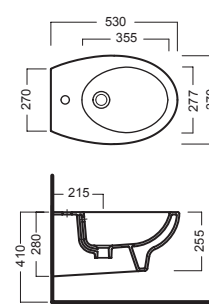

YXMQ77 (CR-Chrome)

YXMQ01 (Bl-White)

Piletta universale
"Up & Down"/ Scarico Libero
con tappo Ø 63 mm
Universal "Free outlet" /
"Up & Down" drain siphon with
cap Ø 63 mm

Y1ET01

Riduttore di flusso per
vasi
Pressure Reducer for WC

Y1FR01

sedile frenato
soft close seat cover

Y1FS01

sedile
seat cover

DISEGNO TECNICO TECHNICAL DESIGN

01 BIANCO
WHITE