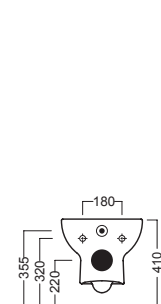

ERIKA pro

SOSPESO RIMLESS WC

PURE RIM

YouTube

370x530

Vaso sospeso senza brida

Vaso sospeso senza brida. Installazione con staffa universale per sospesi. Integrabile con sedile frenato o non frenato.

Wall hung rimless wc

YXMQ77 (CR-Chrome)

YXMQ01 (Bl-White)

Piletta universale
"Up & Down"/ Scarico Libero
con tappo Ø 63 mm
Universal "Free outlet" /
"Up & Down" drain siphon with
cap Ø 63 mm

Y1ET01

Riduttore di flusso per
vasi
Pressure Reducer for WC

Y1FR01

sedile frenato
soft close seat cover

Y1FS01

sedile
seat cover

DISEGNO TECNICO TECHNICAL DESIGN

01 BIANCO
WHITE