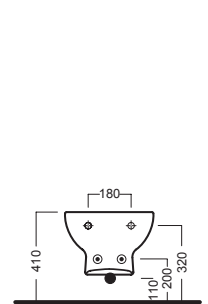

YXMQ77 (CR-Chrome)

YXMQ01 (Bl-White)

Piletta universale
"Up & Down"/ Scarico Libero
con tappo Ø 63 mm
Universal "Free outlet" /
"Up & Down" drain siphon with
cap Ø 63 mm

Y1ET01

Riduttore di flusso per
vasi
Pressure Reducer for WC

Y1FR01

sedile frenato
soft close seat cover

Y1FS01

sedile
seat cover

DISEGNO TECNICO TECHNICAL DESIGN

01 BIANCO
WHITE