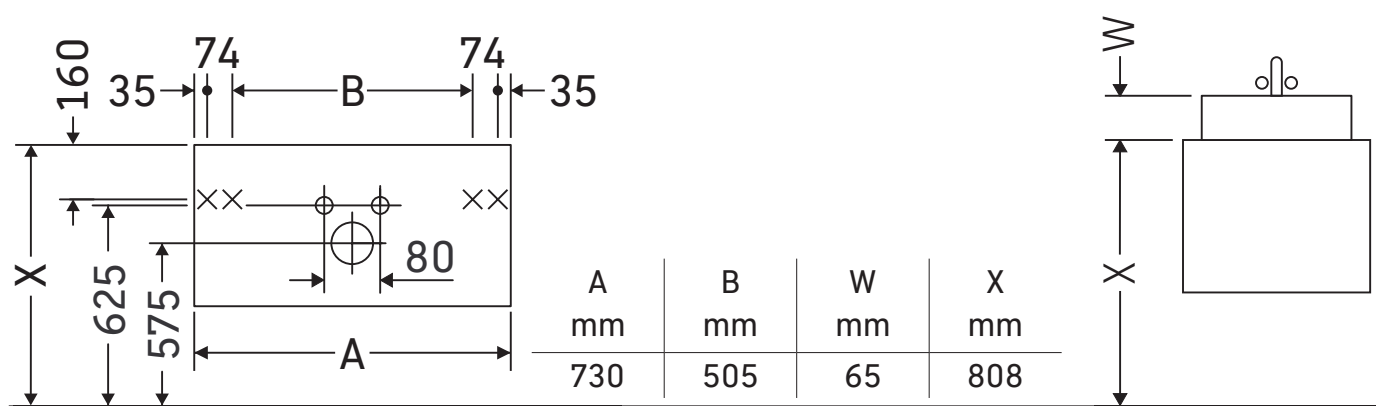

DuraStyle

DS 6381

Инструкция по монтажу

DuraStyle # 232080

Указания по применению

Серия мебели для ванной комнаты соответствует действующим нормам и директивам на момент поставки и сконструирована для использования в ванных комнатах. Непосредственное орошение водой, например, во время мытья под душем следует избегать.