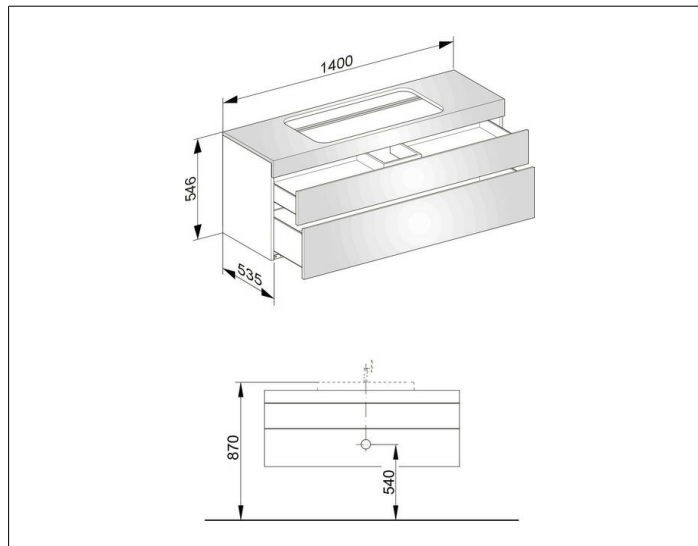

**Edition 400**

31583YY0000 Тумба под умывальник

**ИЗДЕЛИЕ****ЧЕРТЕЖ****ОПИСАНИЕ ИЗДЕЛИЯ**

без отверстия под смеситель,  
подходит к керамическому умывальнику арт. 31580,  
2 фронтальных выдвижных ящика с нажимным  
открыванием push-to-open и доводчиком, вкл.  
пластиковый сифон 1 1/4 x 32

**ПОВЕРХНОСТЬ**

11, 14, 15, 17, 18, 27, 28,30, 70, 71, 72, 73, 74, 75

**ГАБАРИТЫ**

1400 x 546 x 535 mm