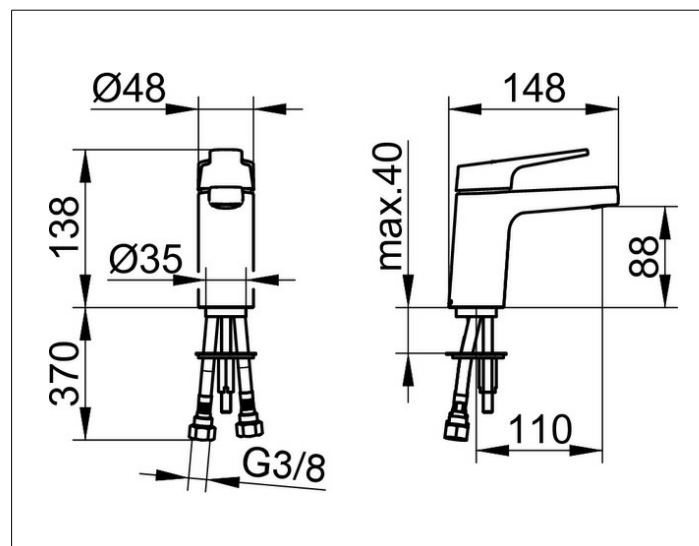

Collection Moll**52704010100 Однорычажный смеситель для умывальника 90****ИЗДЕЛИЕ****ЧЕРТЕЖ****ОПИСАНИЕ ИЗДЕЛИЯ**

без гарнитуры для слива и донного клапана
 монтаж на одно отверстие с системой быстрого монтажа
 керамический картридж
 аэратор SLIM SSR M 24x1, угол наклона струи регулируется,
 гибкая подводка 435 мм G 3/8 дюйма
 Поток воды ограничен 6 л/мин.

ПОВЕРХНОСТЬ

хром

СПЕЦИФИКАЦИИ

KEUCO COLLECTION MOLL Single lever mixer 52704010100
 chrome-plated, in esthetic design with slightly rounded edges, for vertical
 mounting, lever – metal, base diameter 48 mm, ca. 4° inclined,
 outlet inclined ca. 2,5°, with square flow, lever inclined ca. 7,5°, without pop-
 up waste, single hole installation with quick installation system for
 washstand surface with a maximum strength of 40 mm
 High quality mixed water cartridge with ceramic sealing gaskets,
 Aerator SLIM SSR M 24x1,
 Jet angle adjustable, +/-6°
 Water connection with flexible pressure hose, length 350 mm, G 3/8 inch,
 Flow rate reduced to 6l/min,
 Visible height 153 mm, height of the flow 97 mm, projection ca. 147 mm