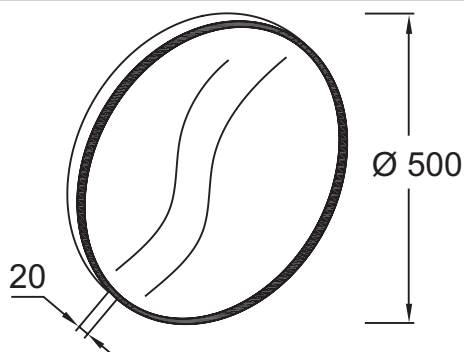

EB1176

Коллекция: Общая категория

Отделки*:

CPR - Медный

GLD - Золотой

F30 - Белый атласный лак

S14 - Черный сатин

Общие характеристики:

Преимущества для конечного пользователя

- ЭСТЕТИЧНОСТЬ: Отделка в гармонии с ручками, ножками и смесителем

Технические характеристики

- ВЕС : 4 кг
- МАТЕРИАЛ : МДФ
- ТИП УСТАНОВКИ : Крепление к стене
- FIXATION : Установщику понадобится набор крепежей для монтажа на стену

Технический чертёж

Спецификация продукта : Круглое зеркало. EB1176. Коллекция : Общая категория. ВЕС : 4 кг. МАТЕРИАЛ : МДФ. ТИП УСТАНОВКИ : Крепление к стене. FIXATION : Установщику понадобится набор крепежей для монтажа на стену.