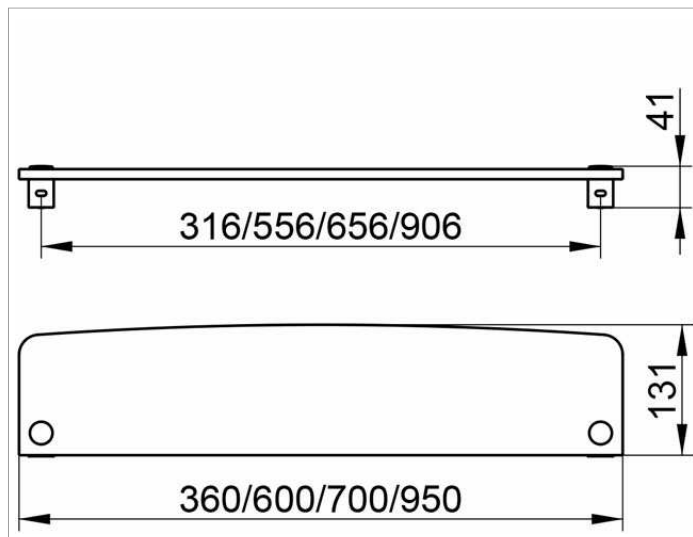

Elegance

11610005600 Полочка из кристаллина

ИЗДЕЛИЕ

ЧЕРТЕЖ

ОПИСАНИЕ ИЗДЕЛИЯ

отдельно, без зеленомо канта

спецификации

KEUCO ELEGANCE Crystalline glass plate 11610005600
High quality Crystal glass plate to fit with shelf brackets, Cat-no. 11610
23-5/8" x 5-3/16" x 1-5/8", without green tinged edge
The max. projection inclusive Glass plate is 5-3/16"
Brackets and shelf to be ordered separately!

Габариты

600 x 131 x 10 mm