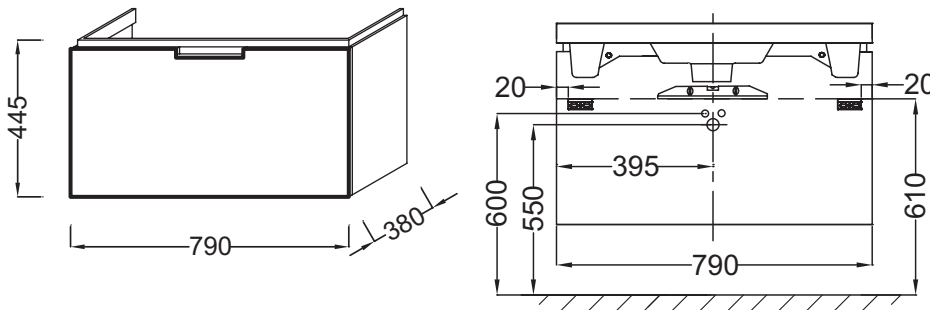

Технические характеристики

- Размеры (см): 79 x 38 x 44,5 см
- Место для хранения: 1 выдвижной ящик с механизмом «плавное закрывание»
- Вес: 21 кг

Продукты для комплектации

- E4803: Полуистраиваемая раковина-столешница 80 x 41.2 см

Связанные продукты

- EB1141D: Подвесная колонна 45 см, шарниры справа
- EB1141G: Подвесная колонна 45 см, шарниры слева
- EB582: Зеркало 80 см для коллекции Reve

Технический чертёж

Спецификация продукта: Мебель для раковины 80 см. EB1131. Коллекция: REVE. Размеры (см): 79 x 38 x 44,5 см. Вес: 21 кг. Место для хранения: 1 выдвижной ящик с механизмом «плавное закрывание».