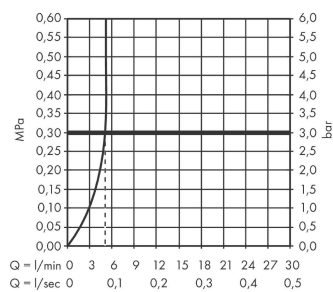

**Vernis Shape****Смеситель для раковины, однорычажный, 100 CoolStart, со сливным гарнитуром**Поверхности : **хром**    Артикульный номер: **71594000****Описание****Характеристики**

- состоит из: однорычажный смеситель для раковины, слив/перелив
- ComfortZone 100
- выступ 110 мм
- тип струи: обычная струя
- максимальный расход воды при 3 бар: 5 л/мин
- керамический узел смешивания
- регулируемое ограничение температуры
- с изолированной подачей воды
- подходит для проточных водонагревателей
- донный клапан, 1¼"
- материал сливного набора: синтетический
- вид соединения: соединительные шланги G 3/8
- при включении воды из центрального положения рукоятки подается только холодная вода

**Технология****Продукт****Чертеж**

**Vernis Shape**

**Смеситель для раковины, однорычажный, 100 CoolStart, со сливным гарнитуром**

Поверхности : **хром**      Артикульный номер: **71594000**

**График расхода воды**