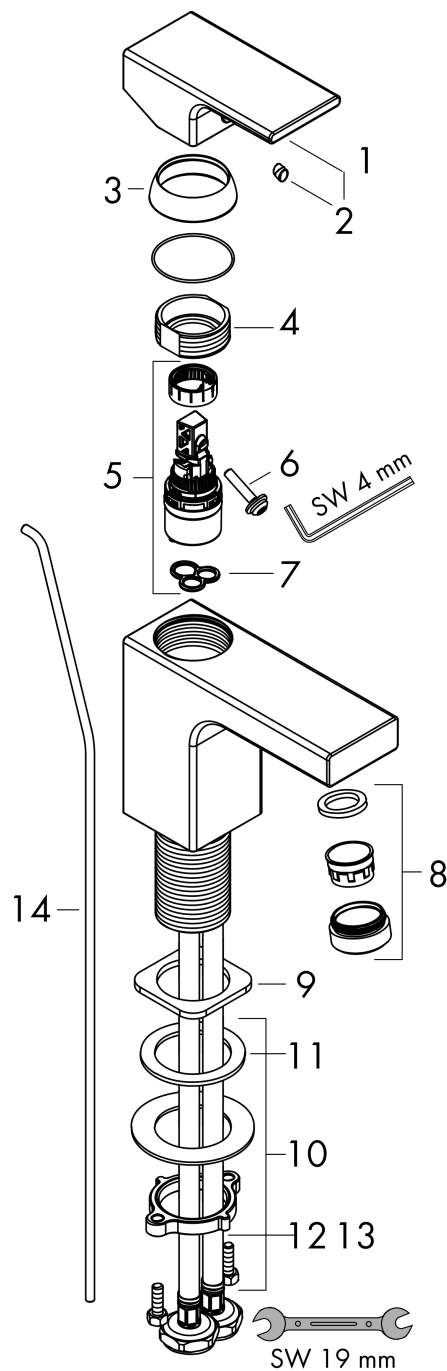

**Vernis Shape****Смеситель для раковины, однорычажный, 100 CoolStart, со сливным гарнитуром**Поверхности : **хром**    Артикульный номер: **71594000****Описание****Характеристики**

- состоит из: однорычажный смеситель для раковины, слив/перелив
- ComfortZone 100
- выступ 110 мм
- тип струи: обычная струя
- максимальный расход воды при 3 бар: 5 л/мин
- керамический узел смешивания
- регулируемое ограничение температуры
- с изолированной подачей воды
- подходит для проточных водонагревателей
- донный клапан, 1¼"
- материал сливного набора: синтетический
- вид соединения: соединительные шланги G 3/8
- при включении воды из центрального положения рукоятки подается только холодная вода

**Технология****Продукт****Чертеж**

**Vernis Shape**

**Смеситель для раковины, однорычажный, 100 CoolStart, со сливным гарнитуром**

Поверхности : **хром**      Артикульный номер: **71594000**

**График расхода воды**

Vernis Shape

Смеситель для раковины, однорычажный, 100 CoolStart, со сливным гарнитуром

Поверхности : хром Артикульный номер: 71594000

Покомпонентное изображение

Год выпуска: >04/21

**Vernis Shape****Смеситель для раковины, однорычажный, 100 CoolStart, со сливным гарнитуром**Поверхности : **хром** Артикульный номер: **71594000****Перечень запасных частей**

Год выпуска: &gt;04/21

Позиция	Описание	Артикульный номер	PC	PU
1	handle	94209000	-	1
2	screw cover	96338000	-	1
3	flange	93680000	-	1
4	nut	93686000	-	1
5	cartridge, assy	97685000	-	1
6	locking screw for handle	95140000	-	1
7	seal	98865000	-	1
8	aerator swivelling M24x1 (5 l/min)	93834000	-	1
9	seal	93687000	-	1
10	fixing set (Ø 32)	13961000	-	1
11	lever collar	97548000	-	1
12	connection hose 600 mm M8x0,75 G3/8	96556000	-	1
13	O-ring 7x1,5	98422000	-	1
14	pull rod	93683000	-	1
a	pop up waste	92168000	-	1
b	fixation extension 35 mm	13898000	-	1