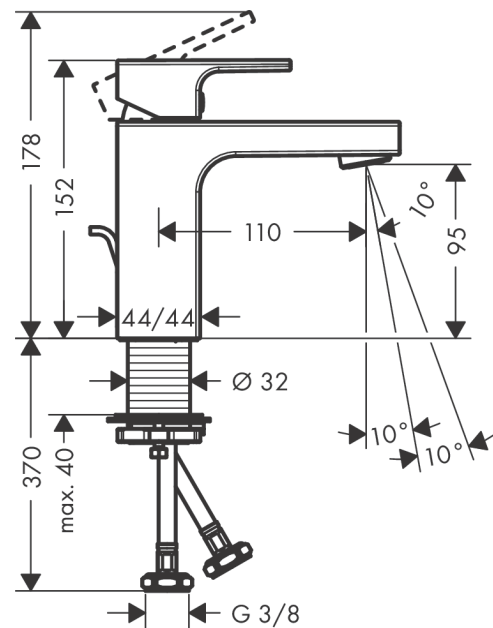

**Vernis Shape****Смеситель для раковины, однорычажный, 100 CoolStart, со сливным гарнитуром**Поверхности : **хром**    Артикульный номер: **71594000****Описание****Характеристики**

- состоит из: однорычажный смеситель для раковины, слив/перелив
- ComfortZone 100
- выступ 110 мм
- тип струи: обычная струя
- максимальный расход воды при 3 бар: 5 л/мин
- керамический узел смешивания
- регулируемое ограничение температуры
- с изолированной подачей воды
- подходит для проточных водонагревателей
- донный клапан, 1¼"
- материал сливного набора: синтетический
- вид соединения: соединительные шланги G 3/8
- при включении воды из центрального положения рукоятки подается только холодная вода

**Технология****Продукт****Чертеж**

**Vernis Shape**

**Смеситель для раковины, однорычажный, 100 CoolStart, со сливным гарнитуром**

Поверхности : **хром**      Артикульный номер: **71594000**

**График расхода воды**

Vernis Shape

Смеситель для раковины, однорычажный, 100 CoolStart, со сливным гарнитуром

Поверхности : хром Артикульный номер: 71594000

Покомпонентное изображение

Год выпуска: >04/21

**Vernis Shape****Смеситель для раковины, однорычажный, 100 CoolStart, со сливным гарнитуром**Поверхности : **хром** Артикульный номер: **71594000****Перечень запасных частей**

Год выпуска: &gt;04/21

Позиция	Описание	Артикульный номер	PC	PU
1	handle	94209000	-	1
2	screw cover	96338000	-	1
3	flange	93680000	-	1
4	nut	93686000	-	1
5	cartridge, assy	97685000	-	1
6	locking screw for handle	95140000	-	1
7	seal	98865000	-	1
8	aerator swivelling M24x1 (5 l/min)	93834000	-	1
9	seal	93687000	-	1
10	fixing set (Ø 32)	13961000	-	1
11	lever collar	97548000	-	1
12	connection hose 600 mm M8x0,75 G3/8	96556000	-	1
13	O-ring 7x1,5	98422000	-	1
14	pull rod	93683000	-	1
a	pop up waste	92168000	-	1
b	fixation extension 35 mm	13898000	-	1