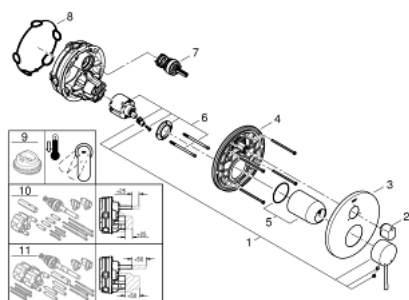

24 092 EN1 ESSENCE NEW СМЕСИТЕЛЬ ОДНОРЫЧАЖНЫЙ С ПЕРЕКЛЮЧАТЕЛЕМ НА 3 ПОЛОЖЕНИЯ

ОПИСАНИЕ ПРОДУКТА

- комплект верхней монтажной части для
- GROHE Rapido SmartBox 35 600 000 (универсальная встраиваемая часть)
- **GROHE SilkMove** керамический картридж Ø 46 мм
- **GROHE StarLight** поверхность
- с настенными розетками **GROHE FastFixation** (скрытые эксцентрики, уплотнение, скрытый монтаж)
- металлическая накладная панель, регулируемая на 6°
- металлический рычаг
- **переключатель на 3 положения**
- распределение расхода:
 - выход А = 27 л/мин
 - выход В = 27 л/мин
 - выход С = 27 л/мин
- без встраиваемой части

24 092 EN1 ESSENCE NEW СМЕСИТЕЛЬ ОДНОРЫЧАЖНЫЙ С ПЕРЕКЛЮЧАТЕЛЕМ НА 3 ПОЛОЖЕНИЯ

ЗАПАСНЫЕ ЧАСТИ

- 1: null (Order-nr. 46915EN0)
 - 2: Diverter knob, round (Order-nr. 48447EN0)
 - 3: Escutcheon (Order-nr. 49108EN0)
 - 4: Mounting plate (Order-nr. 49094000)
 - 5: null (Order-nr. 02693EN0)
 - 6: null (Order-nr. 46048000)
 - 7: Diverter (Order-nr. 48448000)
 - 8: Seal (Order-nr. 48360000)
 - 9: null (Order-nr. 46308000)*
 - 10: null (Order-nr. 14056000)*
 - 11: null (Order-nr. 14057000)*
- * Optional accessories