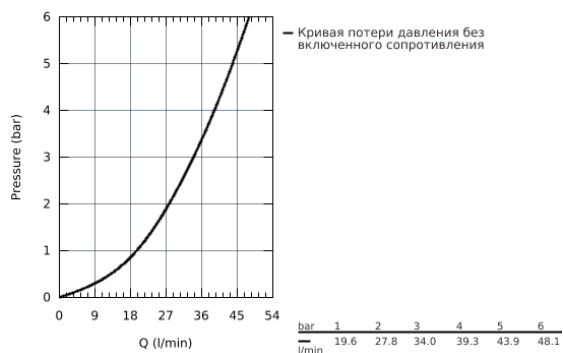

24 092 EN1 ESSENCE NEW СМЕСИТЕЛЬ ОДНОРЫЧАЖНЫЙ С ПЕРЕКЛЮЧАТЕЛЕМ НА 3 ПОЛОЖЕНИЯ

ОПИСАНИЕ ПРОДУКТА

- комплект верхней монтажной части для
- GROHE Rapido SmartBox 35 600 000 (универсальная встраиваемая часть)
- **GROHE SilkMove** керамический картридж Ø 46 мм
- **GROHE StarLight** поверхность
- с настенными розетками **GROHE FastFixation** (скрытые эксцентрики, уплотнение, скрытый монтаж)
- металлическая накладная панель, регулируемая на 6°
- металлический рычаг
- **переключатель на 3 положения**
- распределение расхода:
 - выход А = 27 л/мин
 - выход В = 27 л/мин
 - выход С = 27 л/мин
- без встраиваемой части