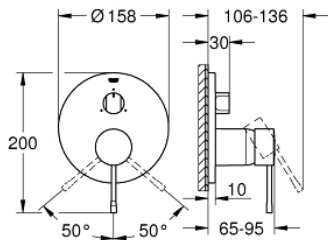

24 092 EN1 ESSENCE NEW СМЕСИТЕЛЬ ОДНОРЫЧАЖНЫЙ С ПЕРЕКЛЮЧАТЕЛЕМ НА 3 ПОЛОЖЕНИЯ

ОПИСАНИЕ ПРОДУКТА

- комплект верхней монтажной части для
- GROHE Rapido SmartBox 35 600 000 (универсальная встраиваемая часть)
- **GROHE SilkMove** керамический картридж Ø 46 мм
- **GROHE StarLight** поверхность
- с настенными розетками **GROHE FastFixation** (скрытые эксцентрики, уплотнение, скрытый монтаж)
- металлическая накладная панель, регулируемая на 6°
- металлический рычаг
- **переключатель на 3 положения**
- распределение расхода:
 - выход А = 27 л/мин
 - выход В = 27 л/мин
 - выход С = 27 л/мин
- без встраиваемой части

24 092 EN1 ESSENCE NEW СМЕСИТЕЛЬ ОДНОРЫЧАЖНЫЙ С ПЕРЕКЛЮЧАТЕЛЕМ НА 3 ПОЛОЖЕНИЯ

ЗАПАСНЫЕ ЧАСТИ

- 1: null (Order-nr. 46915EN0)
 - 2: Diverter knob, round (Order-nr. 48447EN0)
 - 3: Escutcheon (Order-nr. 49108EN0)
 - 4: Mounting plate (Order-nr. 49094000)
 - 5: null (Order-nr. 02693EN0)
 - 6: null (Order-nr. 46048000)
 - 7: Diverter (Order-nr. 48448000)
 - 8: Seal (Order-nr. 48360000)
 - 9: null (Order-nr. 46308000)*
 - 10: null (Order-nr. 14056000)*
 - 11: null (Order-nr. 14057000)*
- * Optional accessories