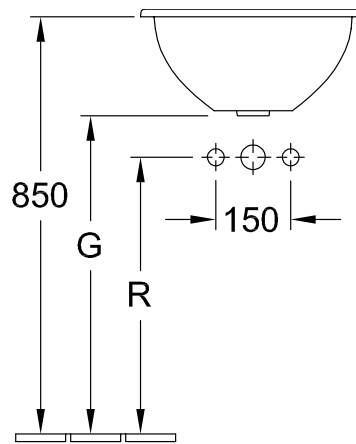

ВСТРАИВАЕМАЯ РАКОВИНА LOOP & FRIENDS

ИНФОРМАЦИЯ ОБ ИЗДЕЛИИ

1. POSITION

Modell	614051
Коллекция	Loop & Friends
Проекты	DESIGN
Ширина	535 mm
Weight	14 kg
Описание	наружная сторона покрыта глазурью Санитарная керамика вкл. вырезной шаблон, включая удлиненный стержень для механизма слива "pop-up" EN 31, EN 14688
Тип смесителя / Отверстие для смесителя Указание	без предусмотренного для смесителя отверстия
Перелив Указание	с переливом
Материал	Санитарная керамика
Specification texts	Loop & Friends; Встраиваемая раковина; Санитарная керамика; Размер: Диаметр: 535 mm; Круглые модели; наружная сторона покрыта глазурью; без предусмотренного для смесителя отверстия; с переливом; вкл. вырезной шаблон, включая удлиненный стержень для механизма слива "pop-up"; EN 31, EN 14688

614051

	A	C	G	K	R
6140 51	535	440	630	267	510
6141 51	535	440	630	267	510
6140 45	450	380	660	225	540
6141 45	450	380	660	225	540
6140 39	390	330	680	195	560
6141 39	390	330	680	195	560
6140 34	345	280	695	170	575
6141 34	345	280	695	170	575