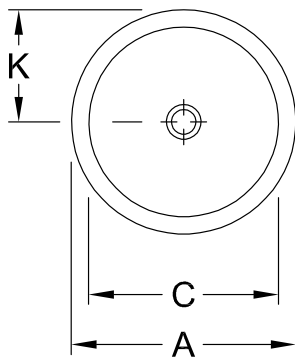

ВСТРАИВАЕМАЯ РАКОВИНА LOOP & FRIENDS

ИНФОРМАЦИЯ ОБ ИЗДЕЛИИ

1. POSITION

Modell	614051
Коллекция	Loop & Friends
Проекты	DESIGN
Ширина	535 mm
Weight	14 kg
Описание	наружная сторона покрыта глазурью Санитарная керамика вкл. вырезной шаблон, включая удлиненный стержень для механизма слива "pop-up" EN 31, EN 14688
Тип смесителя / Отверстие для смесителя Указание	без предусмотренного для смесителя отверстия
Перелив Указание	с переливом
Материал	Санитарная керамика
Specification texts	Loop & Friends; Встраиваемая раковина; Санитарная керамика; Размер: Диаметр: 535 mm; Круглые модели; наружная сторона покрыта глазурью; без предусмотренного для смесителя отверстия; с переливом; вкл. вырезной шаблон, включая удлиненный стержень для механизма слива "pop-up"; EN 31, EN 14688

614051

	A	C	G	K	R
6140 51	535	440	630	267	510
6141 51	535	440	630	267	510
6140 45	450	380	660	225	540
6141 45	450	380	660	225	540
6140 39	390	330	680	195	560
6141 39	390	330	680	195	560
6140 34	345	280	695	170	575
6141 34	345	280	695	170	575