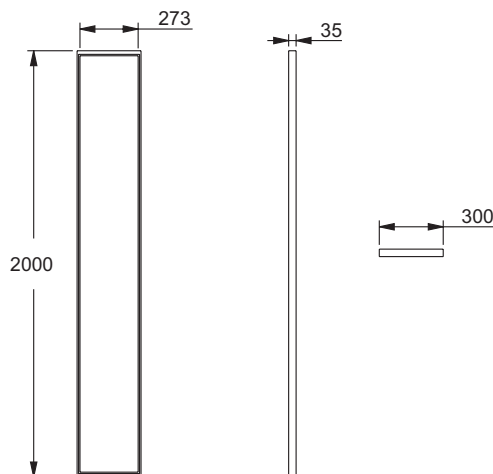

### Преимущества для конечного пользователя

- **ЭСТЕТИЧНОСТЬ:** Результат вдохновения оконными рамами в мастерской художников - черные профили - идеально сочетаются со смесителями, раковинами и мебелью из этой же коллекции
- **СБОРНАЯ КОНСТРУКЦИЯ:** Панели 30 и 40 см в 3 разных отделках для сборки индивидуального душевого ограждения размером до 170 см

### Технические характеристики

- **РАЗМЕРЫ (СМ):** 200 x 30 см
- **МАТЕРИАЛ:** Стекло с алюминиевой рамой
- **ТОЛЩИНА СТЕКЛА В ММ:** 6
- **ТИП ДУШЕВОГО ОГРАЖДЕНИЯ:** Фиксированная панель
- **РЕКОМЕНДАЦИИ ПО УХОДУ:** Используйте мыльный раствор для очистки поверхности. Не использовать абразивные чистящие средства.
- **ВЕС:** 10,5 кг
- **ТИП УСТАНОВКИ:** В нишу или в угол
- **ВЫСОТА ПАНЕЛИ В СМ:** 200
- **ОПИСАНИЕ ПРОДУКТА:** Дополнительная панель для создания душевого ограждения по вашим размерам.
- **COULEUR DES PROFILS:** Матовый черный

### Технический чертёж

Спецификация продукта: Душевая панель 30 см. E94WI30. Коллекция: NOUVELLE VAGUE. РАЗМЕРЫ (СМ): 200 x 30 см. ВЕС: 10,5 кг. МАТЕРИАЛ: Стекло с алюминиевой рамой. ТИП УСТАНОВКИ: В нишу или в угол. ТОЛЩИНА СТЕКЛА В ММ: 6. ВЫСОТА ПАНЕЛИ В СМ: 200. ТИП ДУШЕВОГО ОГРАЖДЕНИЯ: Фиксированная панель. ОПИСАНИЕ ПРОДУКТА: Дополнительная панель для создания душевого ограждения по вашим размерам. РЕКОМЕНДАЦИИ ПО УХОДУ: Используйте мыльный раствор для очистки поверхности. Не использовать абразивные чистящие средства. COULEUR DES PROFILS: Матовый черный.