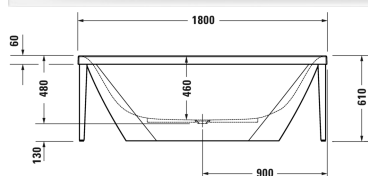

**Серии/XViu Ванна # 700443000B10000 /
700443000B20000**

| < 1800 мм > |

Ванна	Размеры	Вес	Номер заказа
отдельно стоящая, с бесшовной акриловой панелью и рамой, с двумя наклонами для спины, со специальным сливом и переливом, сантехнический акрил, Полезный объем 165 л			
Цвета			
00 Белый Alpin			
Вариант			
Ванна с металлической рамой в цвете "шампанское матовое"	1800 x 800 мм	67,000 кг	700443000B10000
Ванна с металлической рамой в цвете "черный матовый"	1800 x 800 мм	67,000 кг	700443000B20000

Все чертежи содержат необходимые размеры с соблюдением стандартных допусков. Они указаны в мм и не являются обязательными. Точные размеры, в частности для монтажа по индивидуальному заказу, можно получить только по готовому изделию.