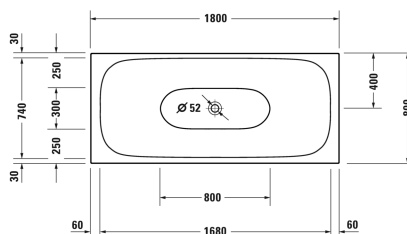

**Серии/XViu Ванна # 700443000B10000 /
700443000B20000**

| < 1800 мм > |

Ванна	Размеры	Вес	Номер заказа
отдельно стоящая, с бесшовной акриловой панелью и рамой, с двумя наклонами для спины, со специальным сливом и переливом, сантехнический акрил, Полезный объем 165 л			
Цвета			
00 Белый Alpin			
Вариант			
Ванна с металлической рамой в цвете "шампанское матовое"	1800 x 800 мм	67,000 кг	700443000B10000
Ванна с металлической рамой в цвете "черный матовый"	1800 x 800 мм	67,000 кг	700443000B20000

Все чертежи содержат необходимые размеры с соблюдением стандартных допусков. Они указаны в мм и не являются обязательными. Точные размеры, в частности для монтажа по индивидуальному заказу, можно получить только по готовому изделию.