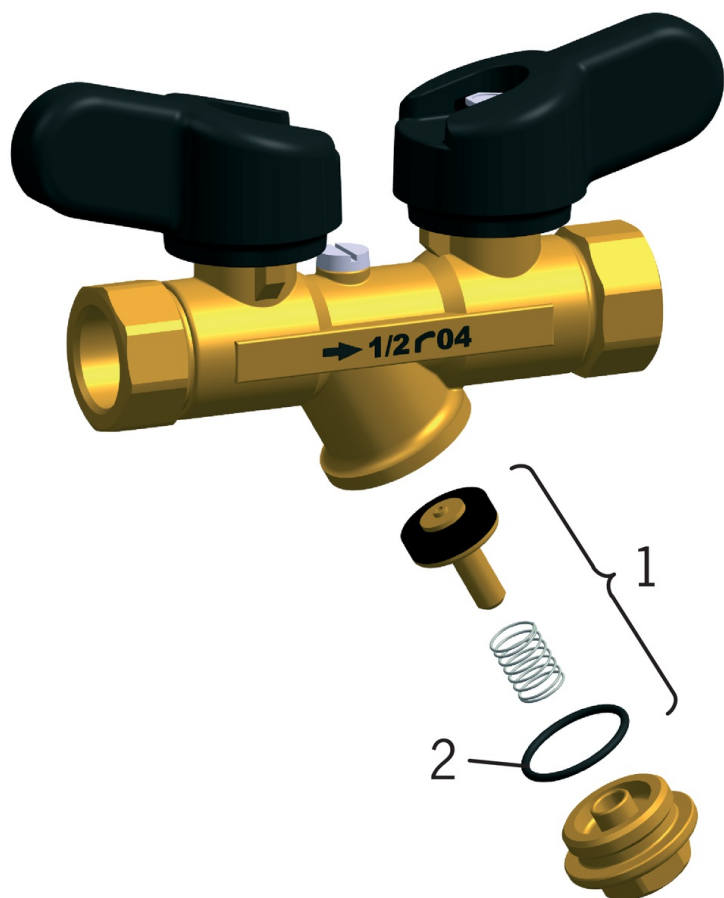

EAN: 6414150023040

www.oras.com/ru/products/oras/product/416025

Клапан для заполнения сети отопления

DN 25 G 1

- Техническое помещение

ТЕХНИЧЕСКИЕ ДАННЫЕ

Технические характеристики

Относительный диаметр

DN25

SP4160

| | Название | Код |
|----|-------------------------|-----------|
| 01 | Тарелка, комплект, DN20 | 418383V |
| 01 | Тарелка, комплект, DN15 | 418382V |
| 01 | Тарелка, комплект, DN25 | 418384V |
| 02 | О-кольцо, 23,52x1,78 | 418343/10 |
| 02 | О-кольцо, 19,1x1,6 | 418342/10 |
| 02 | О-кольцо, 29,87x1,78 | 418344/10 |