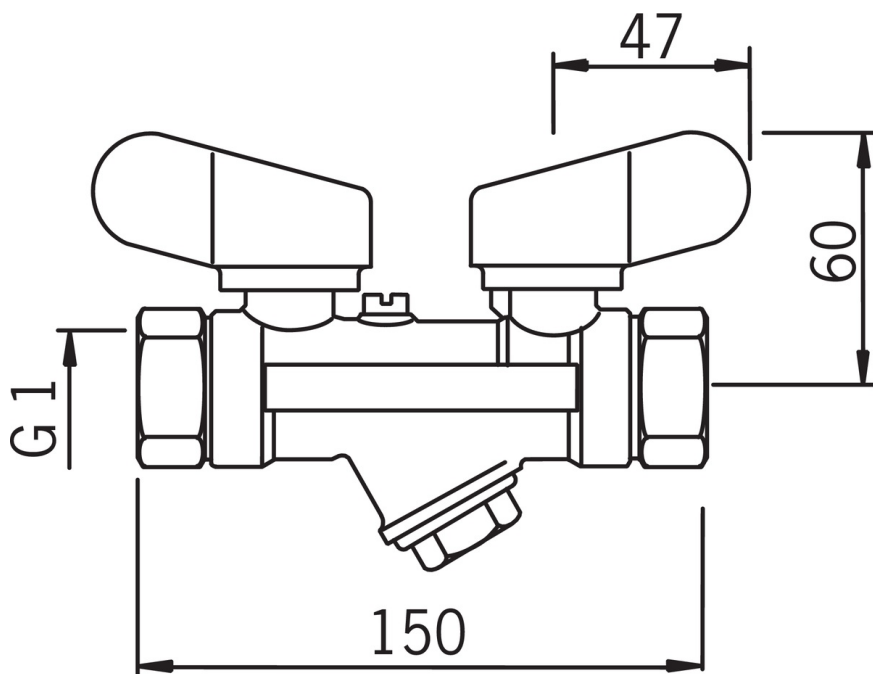

EAN: 6414150023040

www.oras.com/ru/products/oras/product/416025

Клапан для заполнения сети отопления

DN 25 G 1

- Техническое помещение

ТЕХНИЧЕСКИЕ ДАННЫЕ

Технические характеристики

Относительный диаметр

DN25

SP4160

| | Название | Код |
|----|-------------------------|-----------|
| 01 | Тарелка, комплект, DN20 | 418383V |
| 01 | Тарелка, комплект, DN15 | 418382V |
| 01 | Тарелка, комплект, DN25 | 418384V |
| 02 | О-кольцо, 23,52x1,78 | 418343/10 |
| 02 | О-кольцо, 19,1x1,6 | 418342/10 |
| 02 | О-кольцо, 29,87x1,78 | 418344/10 |