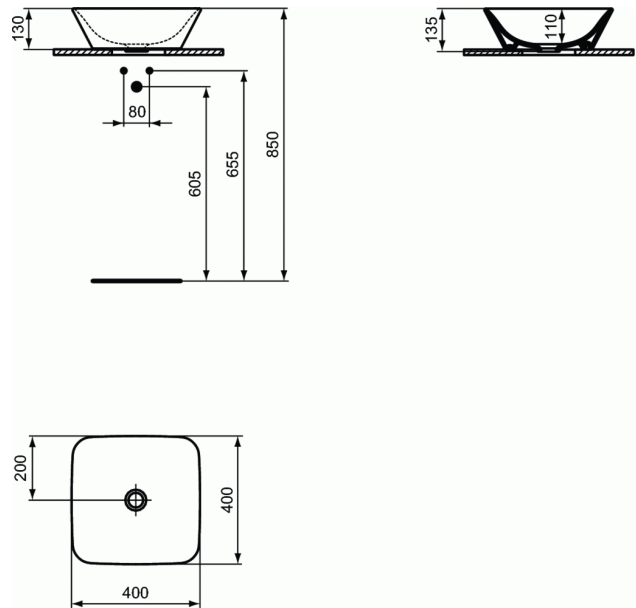

Артикул продукта: E0347

CONNECT AIR

CONNECT AIR Умывальник - чаша 40 см

CONNECT AIR Умывальник - чаша 40 см

CONNECT AIR Умывальник-чаша 40 см, для монтажа на столешнице с подстольем CONNECT AIR; без отверстия под смеситель, без перелива