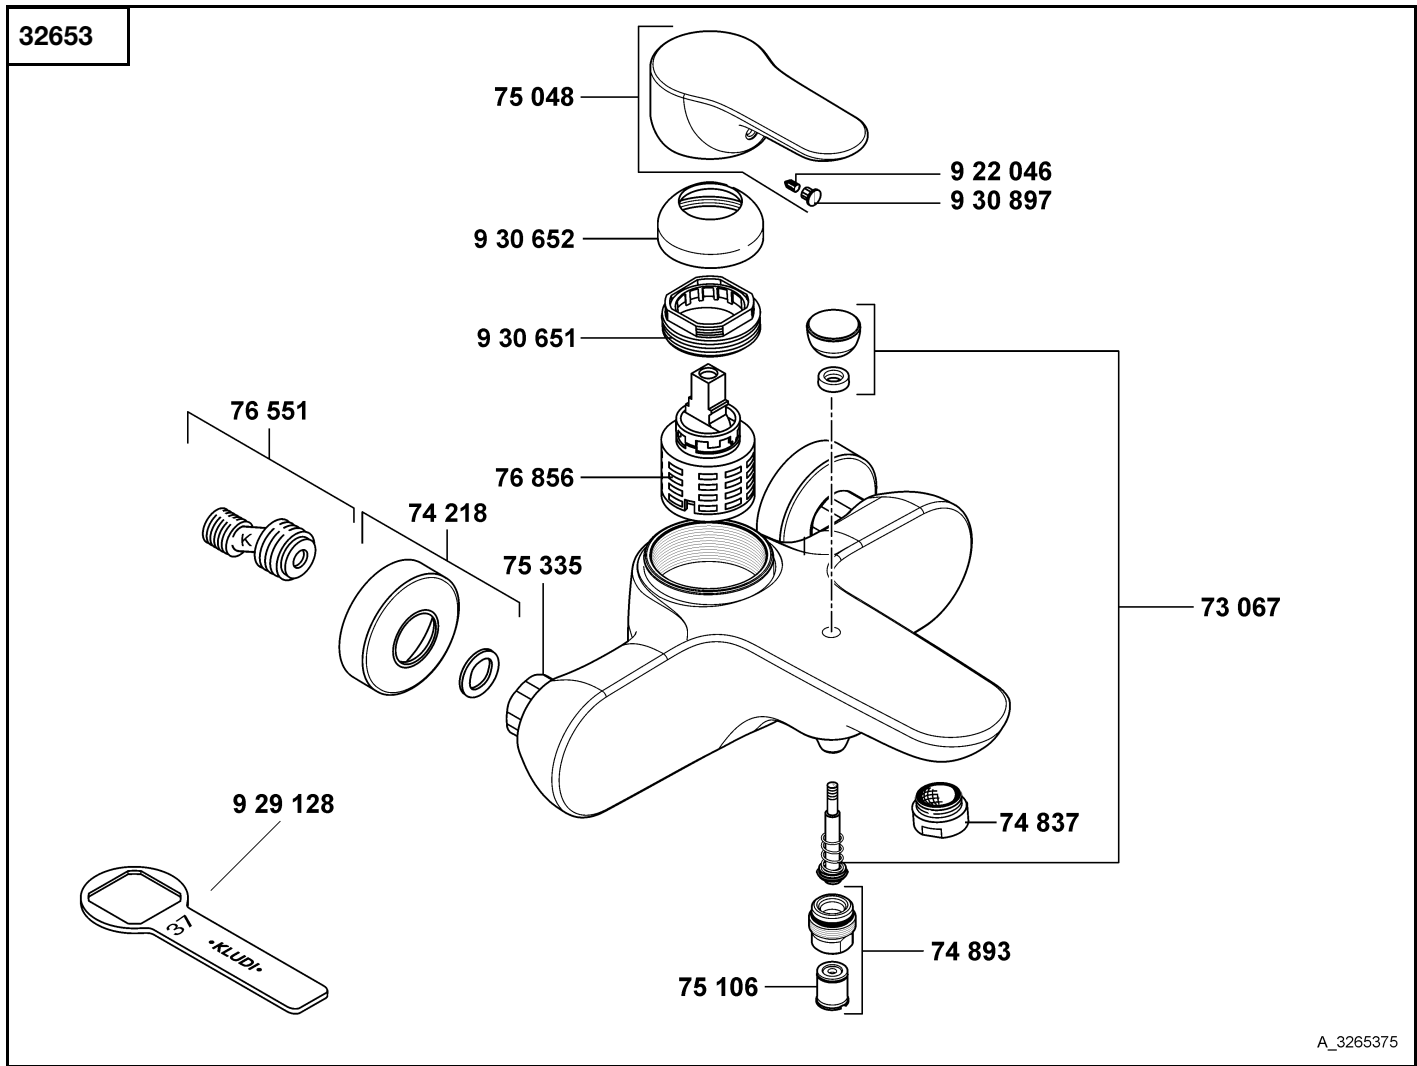

KLUDI OBJEKTA

A_3265375

32653	Wannenfüll- und Brause-Einhandmischer DN 15	single lever bath- and shower mixer DN 15	ééngreeps bad-/douchemengkraan 1/2"
73 067	Umstellung, kpl.	diverter complete	omstelling compleet
74 218	Rosette	wall flange	rozet
74 837	s-pointer M 24 x 1C	s-pointer M 24 x 1C	s-pointer M 24 x 1C
74 893	Brauseanschlussnippel	shower nipple	douche-aansluitnippel
75 048	Hebel, KLUDI OBJEKTA	lever for KLUDI OBJEKTA	greep voor KLUDI OBJEKTA
75 106	Rückflussverhinderer	back flow preventer (check valve)	terugslagklep
75 335	Wandarmaturanschluss	wall-fitting connection	wandmengkraan aansluiting
76 551	S-Anschluss mit Schalldämpfer	S-connection with sound absorber	S-koppeling met geluiddemper
76 856	Kartusche	cartridge	cartouche
922 046	Gewindestift	threading lathe	inbus schroef
929 128	Spannschraubenschlüssel	spanner	sleutel voor spannschroef
930 651	Spannschraube	screw	spannschroef
930 652	Abdeckkappe	cover cap	afdekkap
930 897	Markierungsstopfen	red/blue insert	markeringsstop