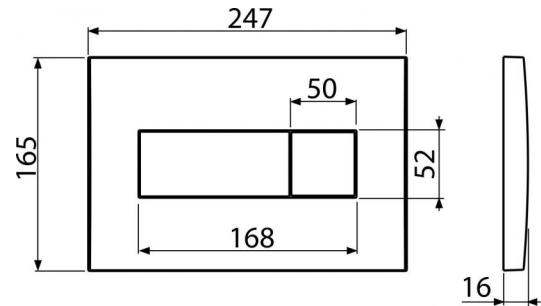

**M370**

Кнопка управления для скрытых систем инсталляции, белый-глянец

**Область применения**

Для скрытых систем инсталляции и бачков для замуровывания в стену

**Свойства**

- Двойной смык, механический принцип действия
- Совместимость со всеми скрытыми системами инсталляции Alcaplast
- Материал: пластик
- Поверхностная отделка: белый

Код	EAN	Вес (шт   упаковка   паллета)	Размеры (шт   упаковка)	Количество (упаковка   паллета)
M370	8594045938272	Бílá-lesk 0,3953   9,7225   292,2300 кг	250×40×175   595×245×395 MM	25   700 шт

**Гарантии**