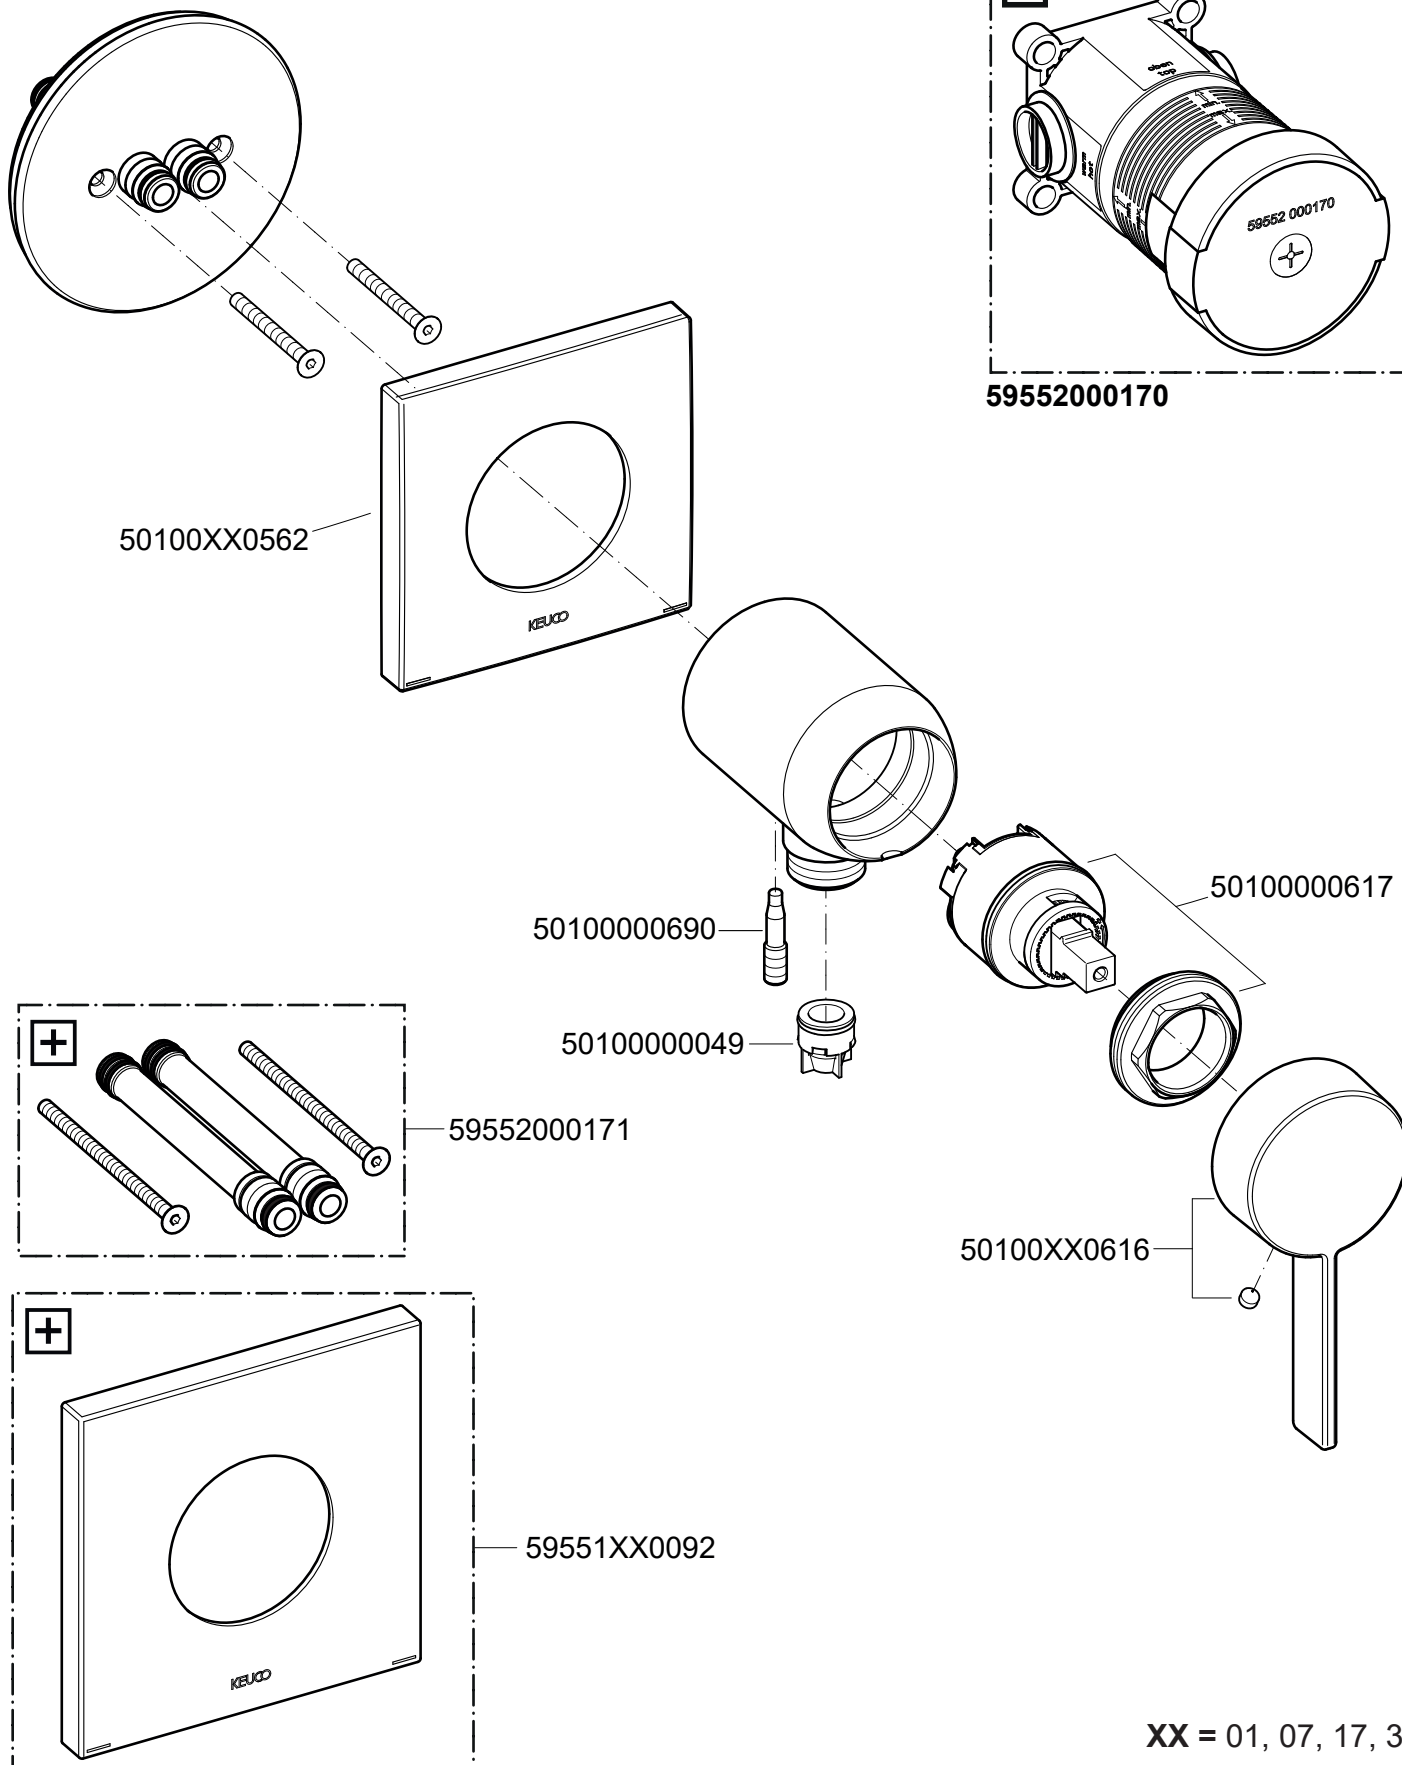

NL Reserveonderdelen

RU Запчасти

IXMO SOLO

59552 XX9502

XX = 01, 07, 17, 37