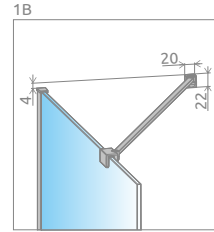

Modo New Black PNJ II Factory

Profile finish:
Данное изделие доступно
с фурнитурой цвета:

54 Black
54 Черный

A universal bathtub screen that can be assembled as a left-hand or right-hand version.
Универсальная шторка, возможен как левосторонний, так и правосторонний монтаж.

Model Модель	Width (X) Ширина (X)	Height (H) Высота (H)	GLASS FINISH ЦВЕТ СТЕКЛА	
			Factory	
			Art. No. № арт.	
PNJ II 50	500-510	1500	10006050-54-55	
PNJ II 60	600-610	1500	10006060-54-55	
PNJ II 70	700-710	1500	10006070-54-55	
PNJ II 80	800-810	1500	10006080-54-55	
PNJ II 90	900-910	1500	10006090-54-55	
PNJ II 100	1000-1010	1500	10006100-54-55	