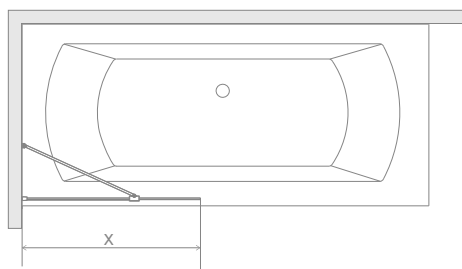

Modo New Black PNJ II Factory

Profile finish:
Данное изделие доступно
с фурнитурой цвета:

54 Black
54 Черный

A universal bathtub screen that can be assembled as a left-hand or right-hand version.
Универсальная шторка, возможен как левосторонний, так и правосторонний монтаж.

Model Модель	Width (X) Ширина (X)	Height (H) Высота (H)	GLASS FINISH ЦВЕТ СТЕКЛА	
			Factory	
			Art. No. № арт.	
PNJ II 50	500-510	1500	10006050-54-55	
PNJ II 60	600-610	1500	10006060-54-55	
PNJ II 70	700-710	1500	10006070-54-55	
PNJ II 80	800-810	1500	10006080-54-55	
PNJ II 90	900-910	1500	10006090-54-55	
PNJ II 100	1000-1010	1500	10006100-54-55	