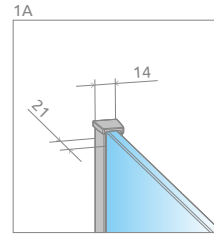

Modo New Black PNJ II Factory

Profile finish:
Данное изделие доступно
с фурнитурой цвета:

54 Black
54 Черный

A universal bathtub screen that can be assembled as a left-hand or right-hand version.
Универсальная шторка, возможен как левосторонний, так и правосторонний монтаж.

Model Модель	Width (X) Ширина (X)	Height (H) Высота (H)	GLASS FINISH ЦВЕТ СТЕКЛА	
			Factory	
			Art. No. № арт.	
PNJ II 50	500-510	1500	10006050-54-55	
PNJ II 60	600-610	1500	10006060-54-55	
PNJ II 70	700-710	1500	10006070-54-55	
PNJ II 80	800-810	1500	10006080-54-55	
PNJ II 90	900-910	1500	10006090-54-55	
PNJ II 100	1000-1010	1500	10006100-54-55	